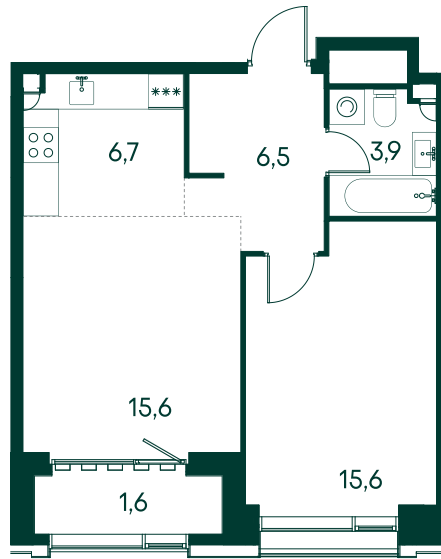

1-комнатная № 491

Площадь	_____	49.9 м²
Квартал	_____	«Вивальди»
Корпус	_____	Строение 4
Этаж	_____	12 из 19
Срок сдачи	_____	2 кв. 2025

ОСОБЕННОСТИ КВАРТИРЫ

Большая кухня

24 545 810 ₽

ОТ 111 349 ₽ В МЕСЯЦ В ИПОТЕКУ

КОРПУС НА ПЛАНЕ

ВИД ИЗ ОКНА