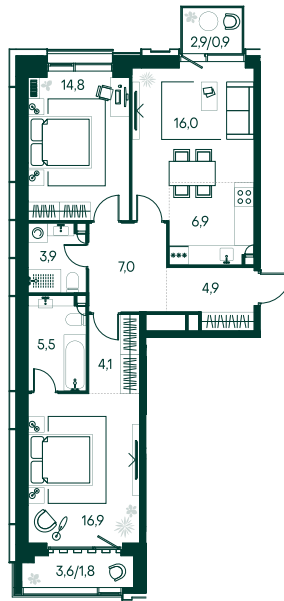

2-спальная № 492

Площадь	82.7 м ²
Квартал	«Вивальди»
Корпус	Строение 4
Этаж	12 из 19
Срок сдачи	3 кв. 2025

ОСОБЕННОСТИ КВАРТИРЫ

Гардеробная

Мастер-спальня

59 188 390 ₽

ОТ 302 133 ₽ В МЕСЯЦ В ИПОТЕКУ

КОРПУС НА ПЛАНЕ

ВИД ИЗ ОКНА

МОСКВА-РЕКА