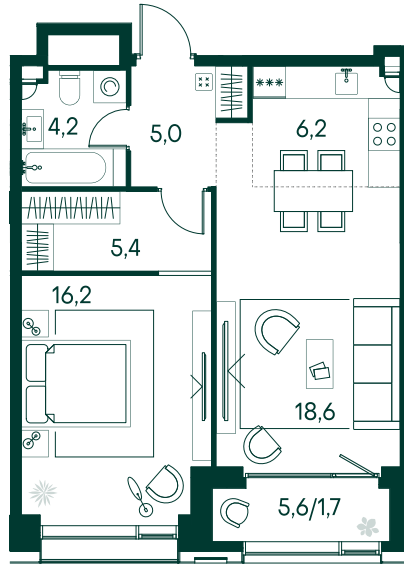

## 1-спальная № 495

Площадь	57.3 м <sup>2</sup>
Квартал	«Вивальди»
Корпус	Строение 4
Этаж	13 из 19
Срок сдачи	2 кв. 2025

### ОСОБЕННОСТИ КВАРТИРЫ

Большая кухня

### КОРПУС НА ПЛАНЕ

### ВИД ИЗ ОКНА