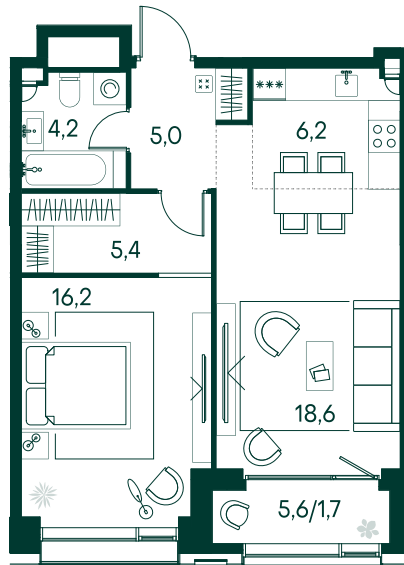

1-спальная № 495

Площадь	57.3 м ²
Квартал	«Вивальди»
Корпус	Строение 4
Этаж	13 из 19
Срок сдачи	2 кв. 2025

ОСОБЕННОСТИ КВАРТИРЫ

Большая кухня

34 626 390 ₽

ОТ 353 128 ₽ В МЕСЯЦ В ИПОТЕКУ

КОРПУС НА ПЛАНЕ

ВИД ИЗ ОКНА