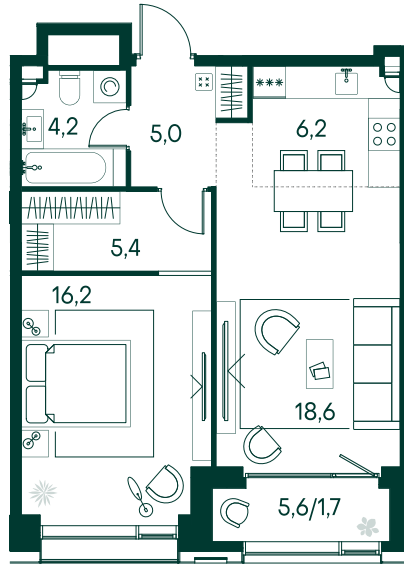

1-спальная № 495

Площадь	57.3 м ²
Квартал	«Вивальди»
Корпус	Строение 4
Этаж	13 из 19
Срок сдачи	2 кв. 2025

ОСОБЕННОСТИ КВАРТИРЫ

Большая кухня

37 319 490 ₽

ОТ 350 307 ₽ В МЕСЯЦ В ИПОТЕКУ

КОРПУС НА ПЛАНЕ

ВИД ИЗ ОКНА