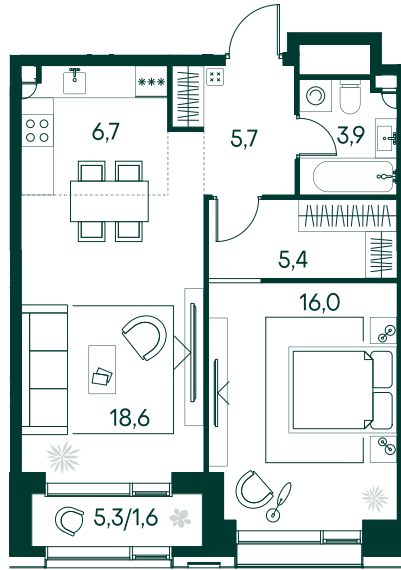

1-спальная № 496

Площадь	57,9 м ²
Квартал	«Вивальди»
Корпус	Строение 4
Этаж	13 из 19
Срок сдачи	2 кв. 2025

ОСОБЕННОСТИ КВАРТИРЫ

Большая кухня

32 418 210 ₹

ОТ 271 185 ₹ В МЕСЯЦ В ИПОТЕКУ

КОРПУС НА ПЛАНЕ

ВИД ИЗ ОКНА