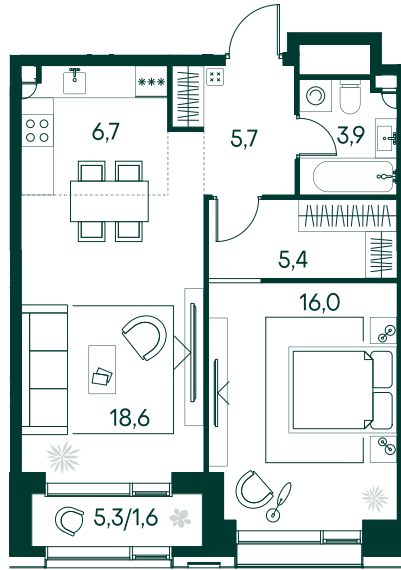

1-спальная № 496

Площадь	57.9 м²
Квартал	«Вивальди»
Корпус	Строение 4
Этаж	13 из 19
Срок сдачи	2 кв. 2025

ОСОБЕННОСТИ КВАРТИРЫ

Большая кухня

33 576 210 ₽

ОТ 342 418 ₽ В МЕСЯЦ В ИПОТЕКУ

КОРПУС НА ПЛАНЕ

ВИД ИЗ ОКНА