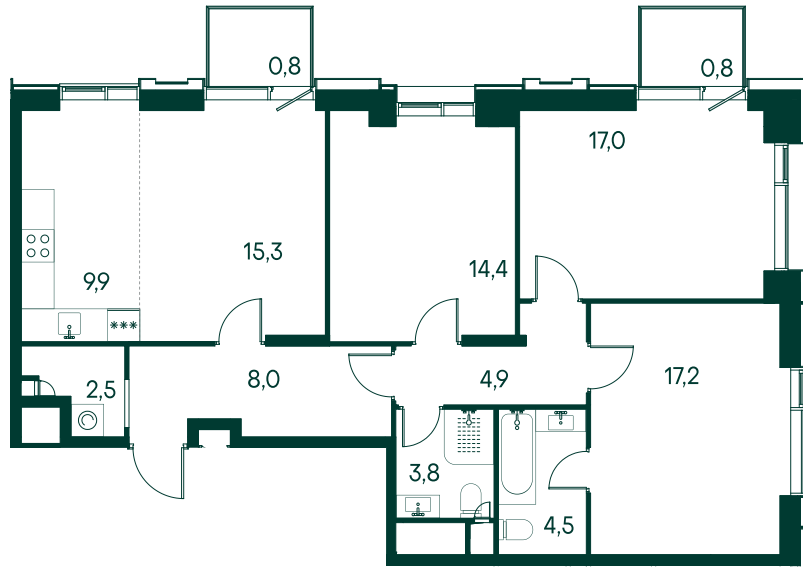

3-комнатная № 498

Площадь	99.1 м ²
Квартал	«Вивальди»
Корпус	Строение 4
Этаж	14 из 19
Срок сдачи	2 кв. 2025

ОСОБЕННОСТИ КВАРТИРЫ

-  Гардеробная
-  Мастер-спальня
-  Большая кухня

51 165 330 ₽

ОТ 205 844 ₽ В МЕСЯЦ В ИПОТЕКУ

КОРПУС НА ПЛАНЕ

ВИД ИЗ ОКНА