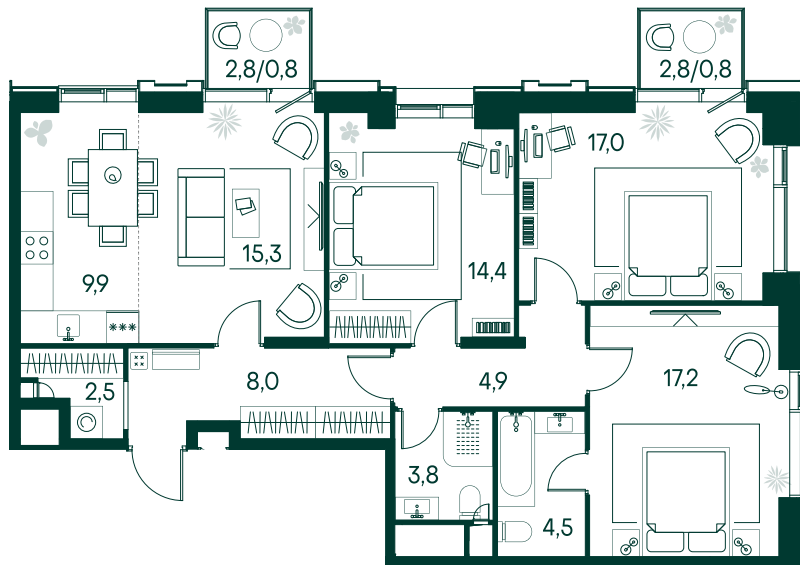

3-спальная № 498

Площадь	_____	99.1 м²
Квартал	_____	«Вивальди»
Корпус	_____	Строение 4
Этаж	_____	14 из 19
Срок сдачи	_____	2 кв. 2025

ОСОБЕННОСТИ КВАРТИРЫ

-  Гардеробная
-  Мастер-спальня
-  Большая кухня

53 147 330 ₽

ОТ 444 588 ₽ В МЕСЯЦ В ИПОТЕКУ

КОРПУС НА ПЛАНЕ

ВИД ИЗ ОКНА