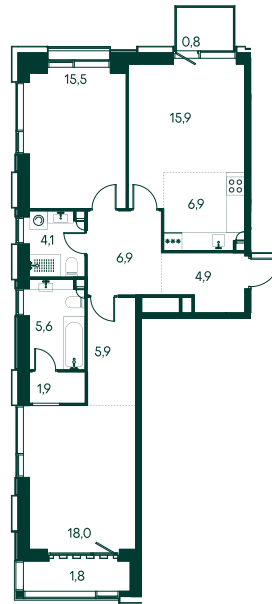

2-комнатная № 502

Площадь	88.2 м ²
Квартал	«Вивальди»
Корпус	Строение 4
Этаж	14 из 19
Срок сдачи	2 кв. 2025

ОСОБЕННОСТИ КВАРТИРЫ

Гардеробная

Мастер-спальня

35 006 580 ₽

ОТ 158 803 ₽ В МЕСЯЦ В ИПОТЕКУ

КОРПУС НА ПЛАНЕ

ВИД ИЗ ОКНА

МОСКВА-РЕКА