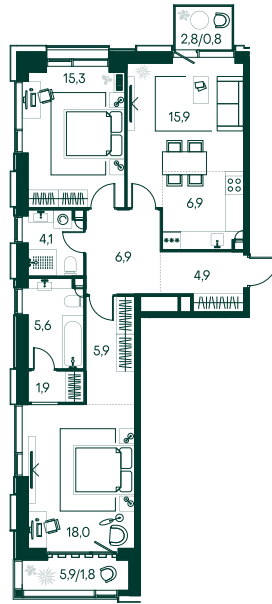

2-спальная № 502

Площадь	88 м ²
Квартал	«Вивальди»
Корпус	Строение 4
Этаж	14 из 19
Срок сдачи	2 кв. 2025

ОСОБЕННОСТИ КВАРТИРЫ

Гардеробная

Мастер-спальня

51 656 000 ₽

ОТ 484 880 ₽ В МЕСЯЦ В ИПОТЕКУ

КОРПУС НА ПЛАНЕ

ВИД ИЗ ОКНА

МОСКВА-РЕКА