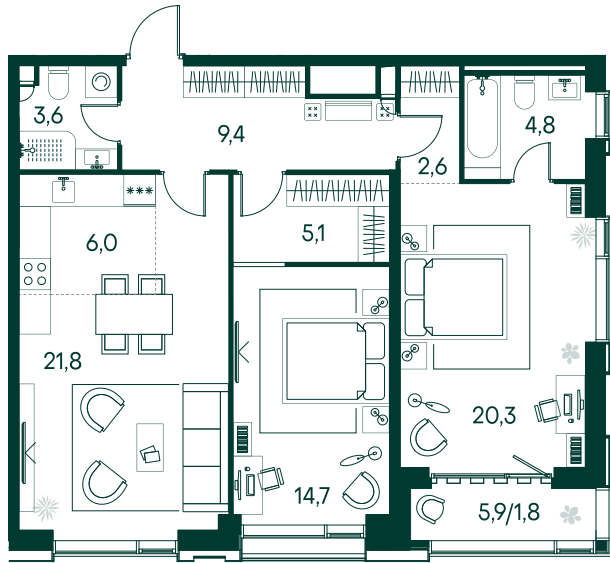

2-спальная № 504

Площадь	_____	90.1 м ²
Квартал	_____	«Вивальди»
Корпус	_____	Строение 4
Этаж	_____	15 из 19
Срок сдачи	_____	2 кв. 2025

ОСОБЕННОСТИ КВАРТИРЫ

Мастер-спальня

58 096 480 ₽

ОТ 545 335 ₽ В МЕСЯЦ В ИПОТЕКУ

КОРПУС НА ПЛАНЕ

ВИД ИЗ ОКНА