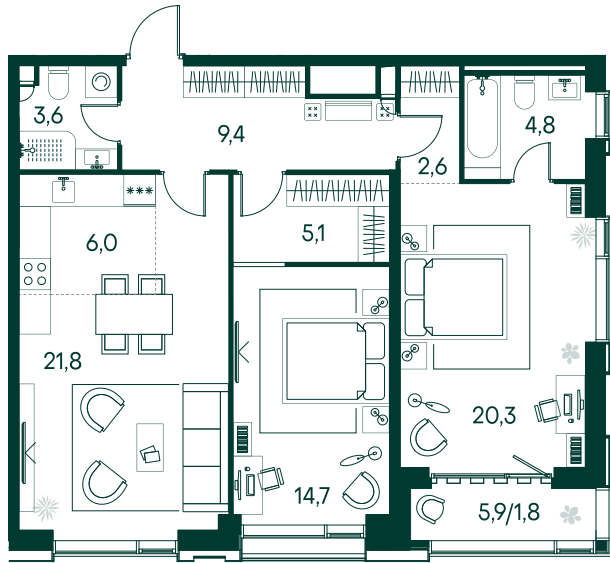

2-спальная № 504

Площадь	_____	90.1 м ²
Квартал	_____	«Вивальди»
Корпус	_____	Строение 4
Этаж	_____	15 из 19
Срок сдачи	_____	2 кв. 2025

ОСОБЕННОСТИ КВАРТИРЫ

Мастер-спальня

53 897 820 ₽

ОТ 549 662 ₽ В МЕСЯЦ В ИПОТЕКУ

КОРПУС НА ПЛАНЕ

ВИД ИЗ ОКНА