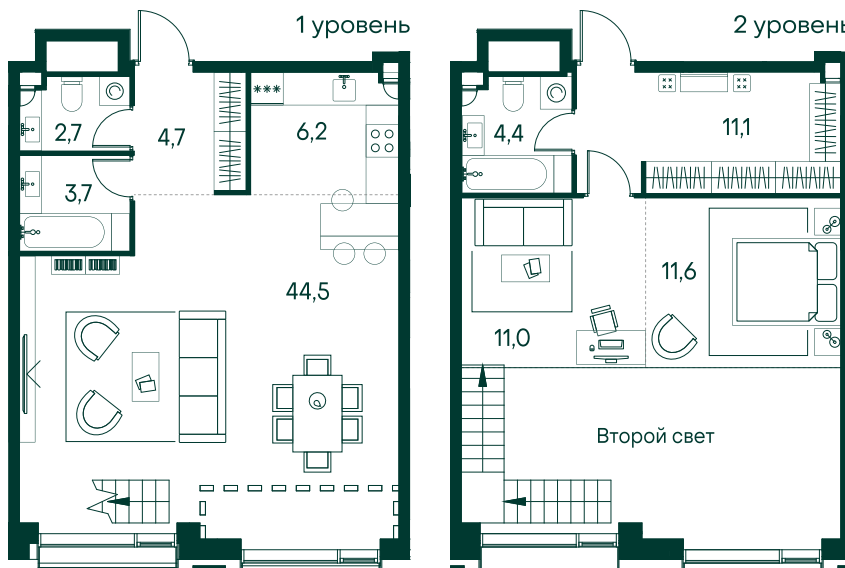

1-спальная № 505

| | | |
|------------|-------|---------------------|
| Площадь | _____ | 99.9 м ² |
| Квартал | _____ | «Вивальди» |
| Корпус | _____ | Строение 4 |
| Этаж | _____ | 15 из 19 |
| Срок сдачи | _____ | 3 кв. 2025 |

ОСОБЕННОСТИ КВАРТИРЫ

-  Гардеробная
-  Мастер-спальня
-  Большая кухня
-  Двусветовая квартира
-  Двухуровневые квартиры
-  Спальня в подарок

78 221 700 ₽

ОТ 399 291 ₽ В МЕСЯЦ В ИПОТЕКУ

КОРПУС НА ПЛАНЕ

ВИД ИЗ ОКНА