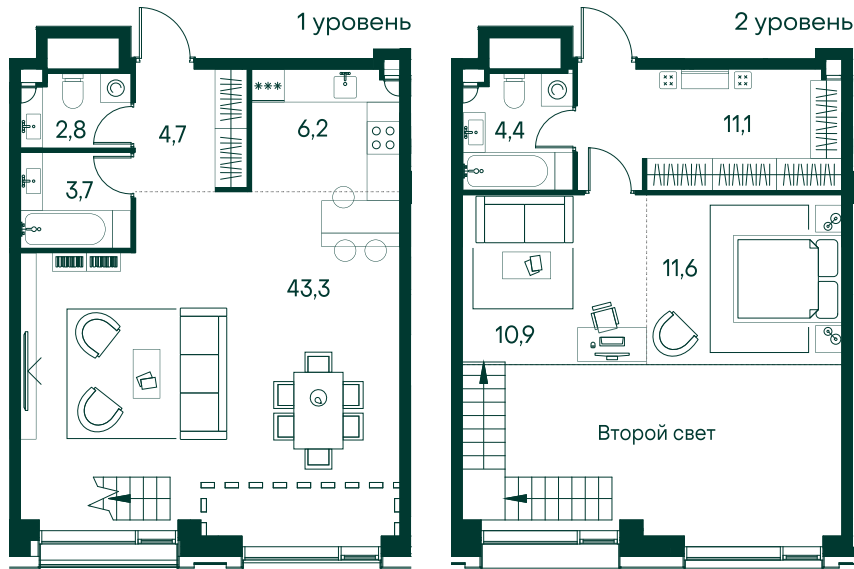

## 1-спальная № 505

Площадь	98.7 м²
Квартал	«Вивальди»
Корпус	Строение 4
Этаж	15 из 19
Срок сдачи	2 кв. 2025

### ОСОБЕННОСТИ КВАРТИРЫ

-  Гардеробная
-  Мастер-спальня
-  Большая кухня
-  Двухуровневые квартиры
-  Двухуровневые квартиры

73 393 320 ₽

ОТ 688 922 ₽ В МЕСЯЦ В ИПОТЕКУ

### КОРПУС НА ПЛАНЕ

### ВИД ИЗ ОКНА