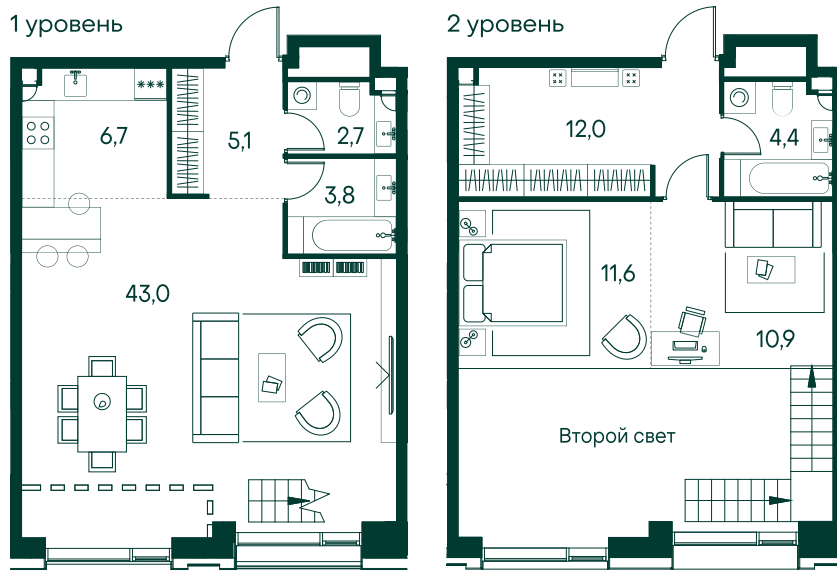

1-комнатная № 506

Площадь	_____	100.2 м ²
Квартал	_____	«Вивальди»
Корпус	_____	Строение 4
Этаж	_____	15 из 19
Срок сдачи	_____	2 кв. 2025

69 849 420 ₺

ОТ 319 471 ₺ В МЕСЯЦ В ИПОТЕКУ

ОСОБЕННОСТИ КВАРТИРЫ

-  Гардеробная
-  Мастер-спальня
-  Большая кухня
-  Двусветовая квартира
- Двухуровневые квартиры

КОРПУС НА ПЛАНЕ

ВИД ИЗ ОКНА