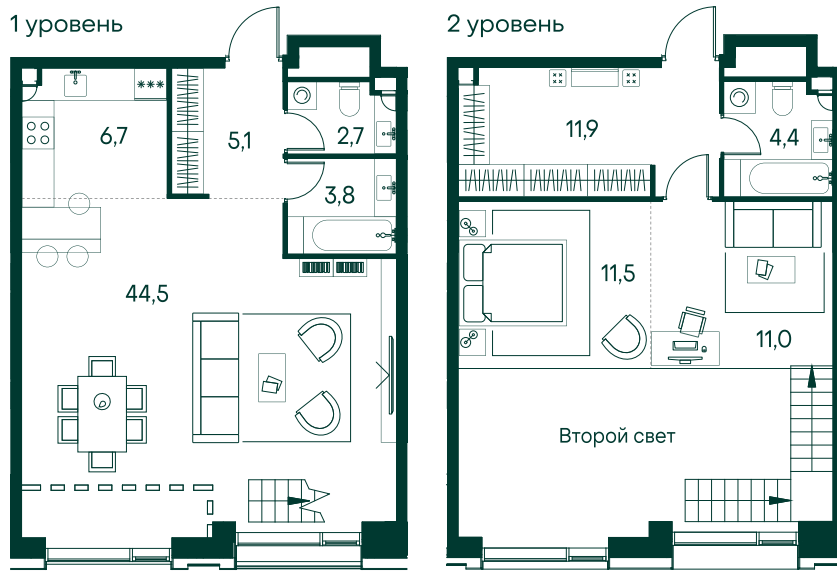

1-спальная № 506

Площадь	_____	101.6 м ²
Квартал	_____	«Вивальди»
Корпус	_____	Строение 4
Этаж	_____	15 из 19
Срок сдачи	_____	3 кв. 2025

79 420 720 ₹

ОТ 405 411 ₹ В МЕСЯЦ В ИПОТЕКУ

ОСОБЕННОСТИ КВАРТИРЫ

-  Гардеробная
-  Мастер-спальня
-  Большая кухня
-  Двусветовая квартира
-  Двухуровневые квартиры
-  Спальня в подарок

КОРПУС НА ПЛАНЕ

ВИД ИЗ ОКНА