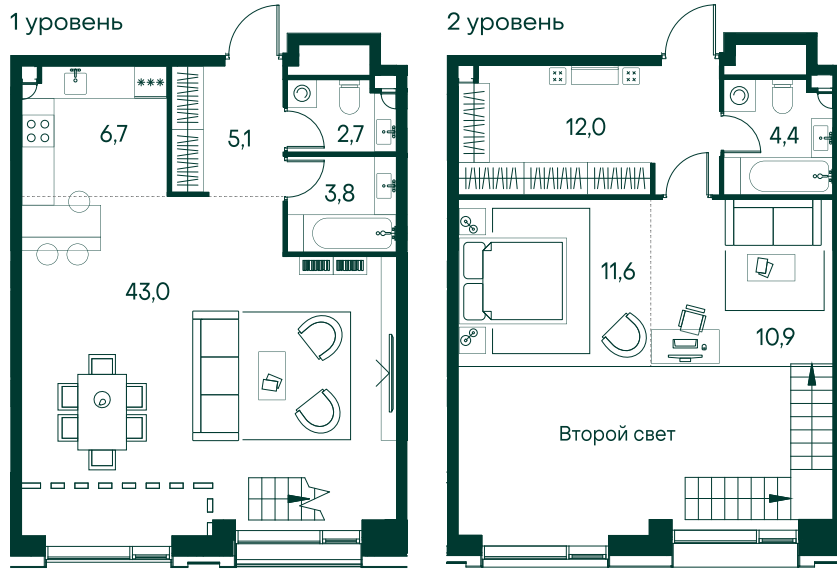

1-спальная № 506

Площадь	_____	100.2 м ²
Квартал	_____	«Вивальди»
Корпус	_____	Строение 4
Этаж	_____	15 из 19
Срок сдачи	_____	2 кв. 2025

71 853 420 ₽

ОТ 732 777 ₽ В МЕСЯЦ В ИПОТЕКУ

ОСОБЕННОСТИ КВАРТИРЫ

-  Гардеробная
-  Мастер-спальня
-  Большая кухня
-  Двусветовая квартира
-  Двухуровневые квартиры

КОРПУС НА ПЛАНЕ

ВИД ИЗ ОКНА