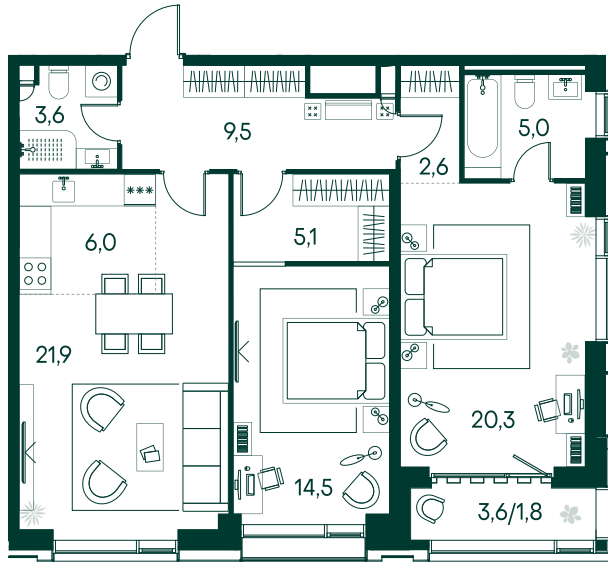

2-спальная № 509

Площадь	_____	90.3 м ²
Квартал	_____	«Вивальди»
Корпус	_____	Строение 4
Этаж	_____	16 из 19
Срок сдачи	_____	3 кв. 2025

ОСОБЕННОСТИ КВАРТИРЫ

Гардеробная

Большая гостиная

Мастер-спальня

66 533 040 ₽