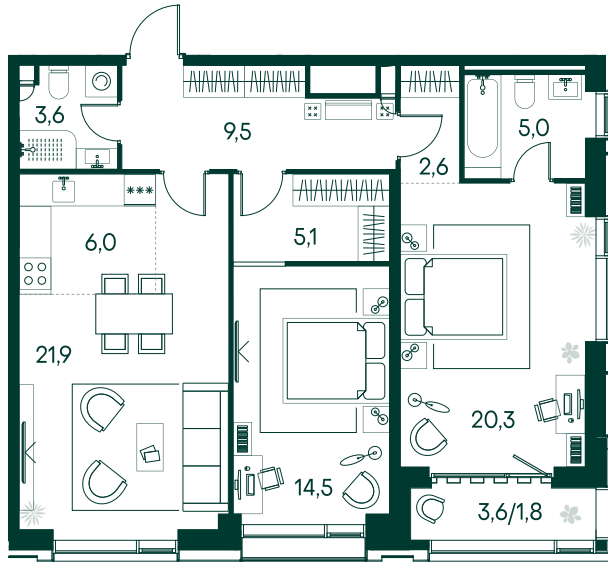

2-спальная № 509

Площадь	90.3 м ²
Квартал	«Вивальди»
Корпус	Строение 4
Этаж	16 из 19
Срок сдачи	3 кв. 2025

ОСОБЕННОСТИ КВАРТИРЫ

Гардеробная

Большая гостиная

Мастер-спальня

66 533 040 ₽

ОТ 506 516 ₽ В МЕСЯЦ В ИПОТЕКУ

КОРПУС НА ПЛАНЕ

ВИД ИЗ ОКНА

МОСКВА-РЕКА