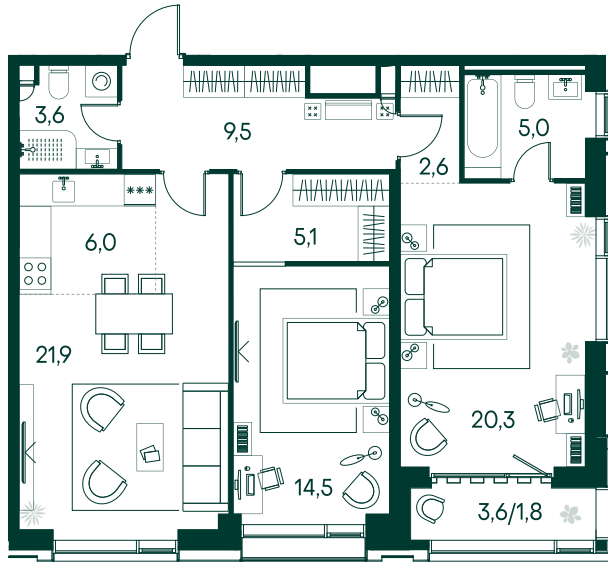

2-спальная № 509

Площадь	90.3 м ²
Квартал	«Вивальди»
Корпус	Строение 4
Этаж	16 из 19
Срок сдачи	3 кв. 2025

ОСОБЕННОСТИ КВАРТИРЫ

Гардеробная

Большая гостиная

Мастер-спальня

66 533 040 ₽

ОТ 339 625 ₽ В МЕСЯЦ В ИПОТЕКУ

КОРПУС НА ПЛАНЕ

ВИД ИЗ ОКНА