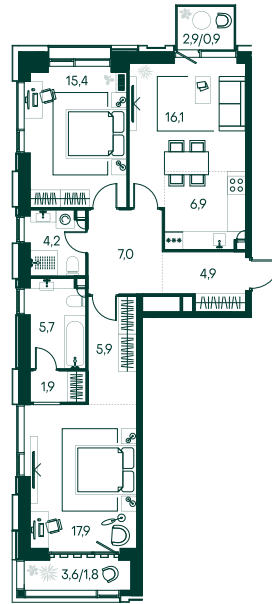

2-спальная № 510

Площадь	88.6 м ²
Квартал	«Вивальди»
Корпус	Строение 4
Этаж	16 из 19
Срок сдачи	3 кв. 2025

ОСОБЕННОСТИ КВАРТИРЫ

Гардеробная

Мастер-спальня

66 007 000 ₽

ОТ 502 511 ₽ В МЕСЯЦ В ИПОТЕКУ

КОРПУС НА ПЛАНЕ

ВИД ИЗ ОКНА

Ю

МОСКВА-РЕКА