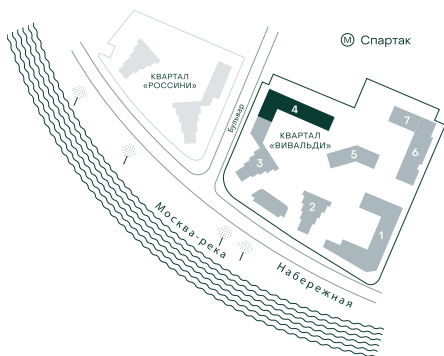

3-спальная № 511

Площадь	99.1 м²
Квартал	«Вивальди»
Корпус	Строение 4
Этаж	17 из 19
Срок сдачи	2 кв. 2025

ОСОБЕННОСТИ КВАРТИРЫ

Гардеробная

Мастер-спальня

Большая кухня

59 271 710 ₽

ОТ 556 366 ₽ В МЕСЯЦ В ИПОТЕКУ

КОРПУС НА ПЛАНЕ

ВИД ИЗ ОКНА

Ю

МОСКВА-РЕКА