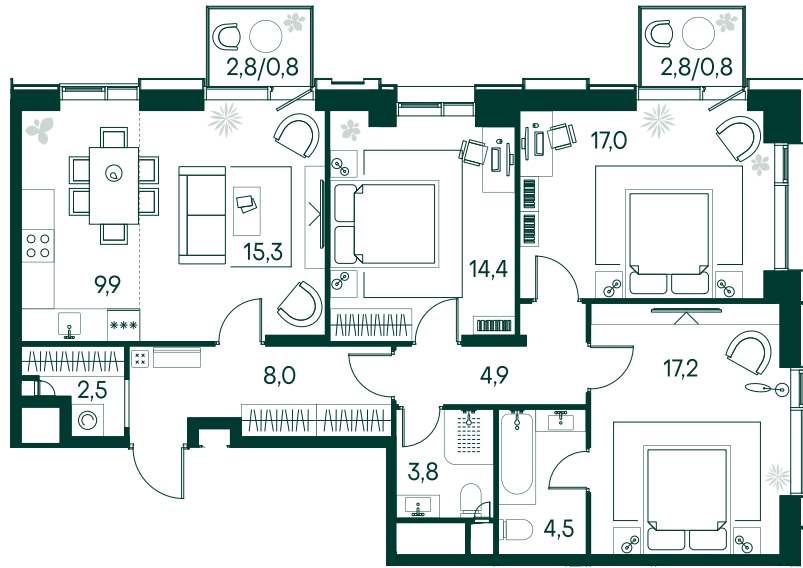

3-спальная № 511

Площадь	99.1 м²
Квартал	«Вивальди»
Корпус	Строение 4
Этаж	17 из 19
Срок сдачи	2 кв. 2025

ОСОБЕННОСТИ КВАРТИРЫ

Гардеробная

Мастер-спальня

Большая кухня

59 271 710 ₽

ОТ 556 366 ₽ В МЕСЯЦ В ИПОТЕКУ

КОРПУС НА ПЛАНЕ

ВИД ИЗ ОКНА

Ю

МОСКВА-РЕКА