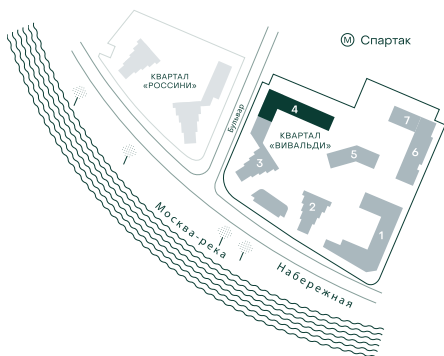

3-спальная № 511

Площадь	99.1 м²
Квартал	«Вивальди»
Корпус	Строение 4
Этаж	17 из 19
Срок сдачи	2 кв. 2025

ОСОБЕННОСТИ КВАРТИРЫ

Гардеробная

Мастер-спальня

Большая кухня

54 911 310 ₽

ОТ 559 998 ₽ В МЕСЯЦ В ИПОТЕКУ

КОРПУС НА ПЛАНЕ

ВИД ИЗ ОКНА

МОСКВА-РЕКА