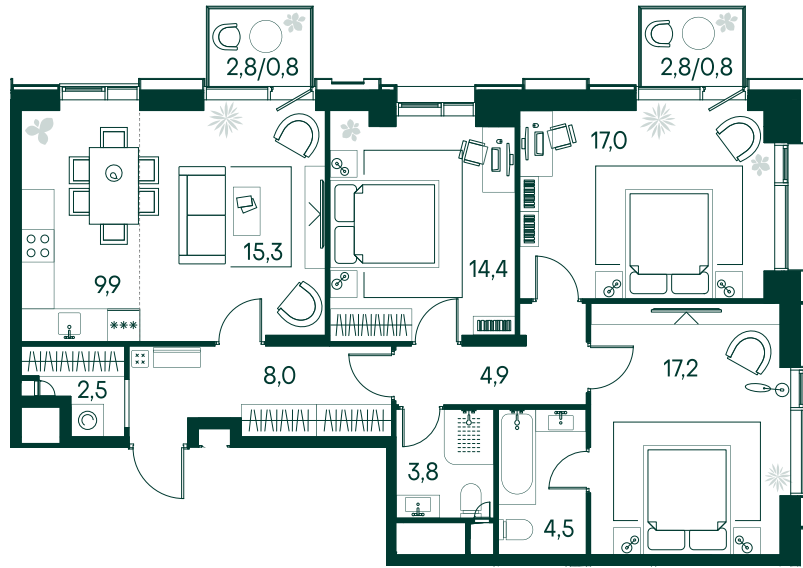

3-спальная № 511

Площадь	99.1 м²
Квартал	«Вивальди»
Корпус	Строение 4
Этаж	17 из 19
Срок сдачи	2 кв. 2025

ОСОБЕННОСТИ КВАРТИРЫ

Гардеробная

Мастер-спальня

Большая кухня

54 911 310 ₽

ОТ 559 998 ₽ В МЕСЯЦ В ИПОТЕКУ

КОРПУС НА ПЛАНЕ

ВИД ИЗ ОКНА

МОСКВА-РЕКА