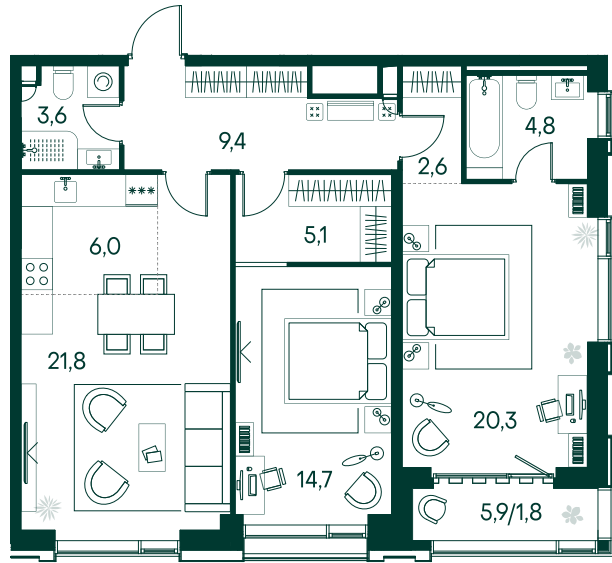

2-спальная № 512

Площадь	_____	90.1 м ²
Квартал	_____	«Вивальди»
Корпус	_____	Строение 4
Этаж	_____	17 из 19
Срок сдачи	_____	2 кв. 2025

ОСОБЕННОСТИ КВАРТИРЫ

Мастер-спальня

59 231 740 ₽

ОТ 555 991 ₽ В МЕСЯЦ В ИПОТЕКУ

КОРПУС НА ПЛАНЕ

ВИД ИЗ ОКНА

МОСКВА-РЕКА