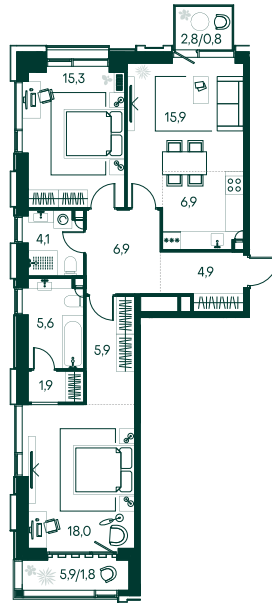

2-спальная № 515

| | |
|------------|-------------------|
| Площадь | 88 м ² |
| Квартал | «Вивальди» |
| Корпус | Строение 4 |
| Этаж | 17 из 19 |
| Срок сдачи | 2 кв. 2025 |

ОСОБЕННОСТИ КВАРТИРЫ

Гардеробная

Мастер-спальня

Большая кухня

53 222 400 ₽

ОТ 499 583 ₽ В МЕСЯЦ В ИПОТЕКУ

КОРПУС НА ПЛАНЕ

ВИД ИЗ ОКНА

МОСКВА-РЕКА