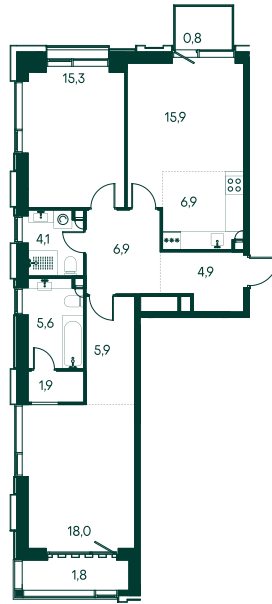

2-комнатная № 515

Площадь	88 м ²
Квартал	«Вивальди»
Корпус	Строение 4
Этаж	17 из 19
Срок сдачи	2 кв. 2025

ОСОБЕННОСТИ КВАРТИРЫ

Гардеробная

Мастер-спальня

Большая кухня

47 590 400 ₽

ОТ 191 462 ₽ В МЕСЯЦ В ИПОТЕКУ

КОРПУС НА ПЛАНЕ

ВИД ИЗ ОКНА

МОСКВА-РЕКА