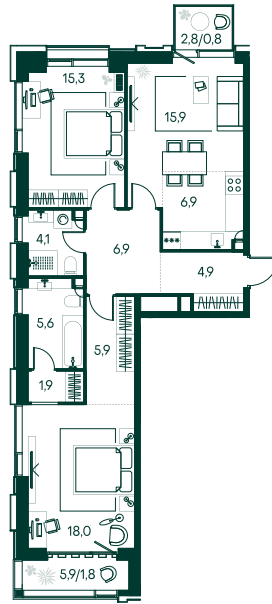

2-спальная № 515

Площадь	88 м ²
Квартал	«Вивальди»
Корпус	Строение 4
Этаж	17 из 19
Срок сдачи	2 кв. 2025

ОСОБЕННОСТИ КВАРТИРЫ

Гардеробная

Мастер-спальня

Большая кухня

49 350 400 ₽

ОТ 503 286 ₽ В МЕСЯЦ В ИПОТЕКУ

КОРПУС НА ПЛАНЕ

ВИД ИЗ ОКНА

МОСКВА-РЕКА