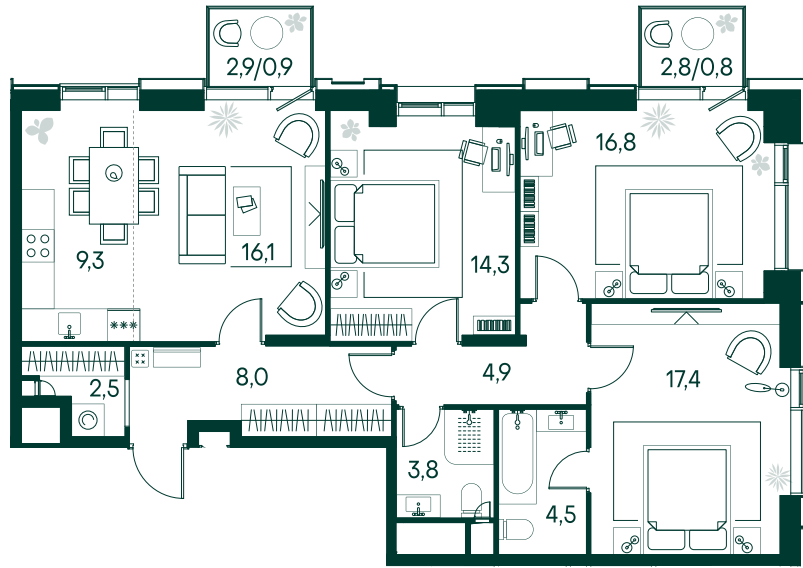

3-спальная № 516

Площадь	99.3 м ²
Квартал	«Вивальди»
Корпус	Строение 4
Этаж	18 из 19
Срок сдачи	3 кв. 2025

ОСОБЕННОСТИ КВАРТИРЫ

Гардеробная

Мастер-спальня

Большая кухня

74 842 410 ₽

ОТ 382 041 ₽ В МЕСЯЦ В ИПОТЕКУ

КОРПУС НА ПЛАНЕ

ВИД ИЗ ОКНА

МОСКВА-РЕКА