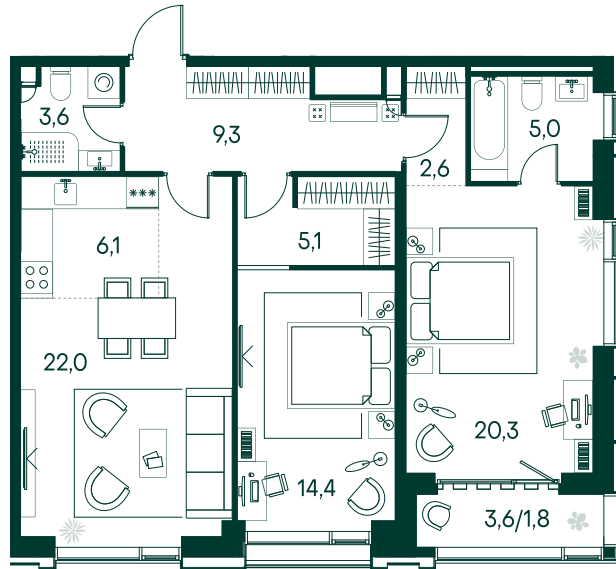

## 2-спальная № 517

Площадь	90.2 м <sup>2</sup>
Квартал	«Вивальди»
Корпус	Строение 4
Этаж	18 из 19
Срок сдачи	3 кв. 2025

### ОСОБЕННОСТИ КВАРТИРЫ

Гардеробная

Большая гостиная

Мастер-спальня

68 001 780 ₽

ОТ 347 122 ₽ В МЕСЯЦ В ИПОТЕКУ

### КОРПУС НА ПЛАНЕ

### ВИД ИЗ ОКНА