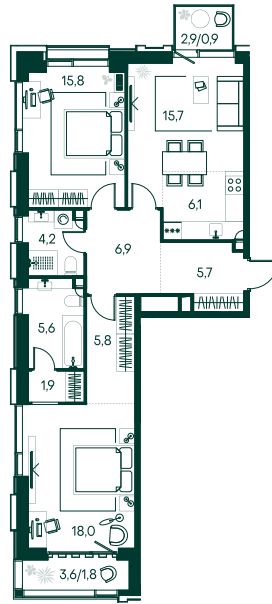

## 2-спальная № 518

Площадь	88.4 м <sup>2</sup>
Квартал	«Вивальди»
Корпус	Строение 4
Этаж	18 из 19
Срок сдачи	3 кв. 2025

### ОСОБЕННОСТИ КВАРТИРЫ

Гардеробная

Мастер-спальня

### КОРПУС НА ПЛАНЕ

### ВИД ИЗ ОКНА

МОСКВА-РЕКА