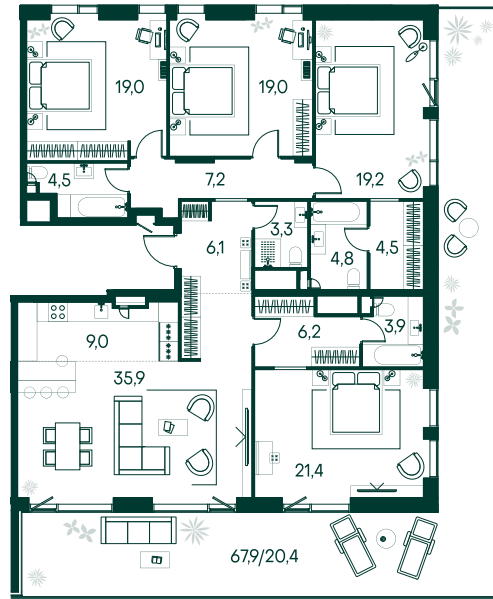

## 4-спальная № 519

Площадь	184.4 м²
Квартал	«Вивальди»
Корпус	Строение 4
Этаж	19 из 19
Срок сдачи	2 кв. 2025

### ОСОБЕННОСТИ КВАРТИРЫ

Гардеробная

Большая гостиная

Мастер-спальня

Терраса

Большая кухня

Пентхаус

### КОРПУС НА ПЛАНЕ