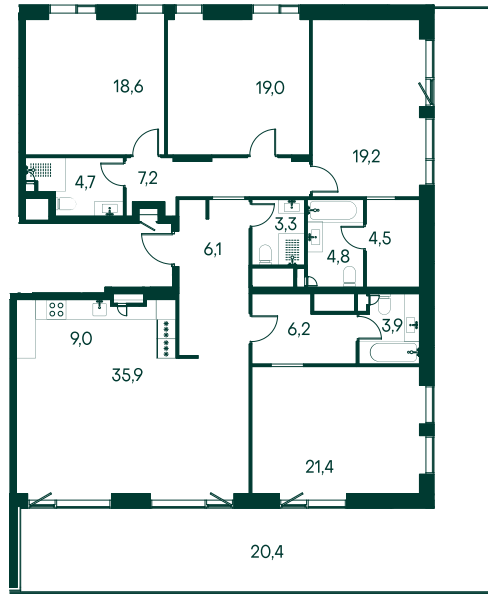

## 4-комнатная № 519

Площадь	184.2 м <sup>2</sup>
Квартал	«Вивальди»
Корпус	Строение 4
Этаж	19 из 19
Срок сдачи	2 кв. 2025

### КОРПУС НА ПЛАНЕ

### ВИД ИЗ ОКНА