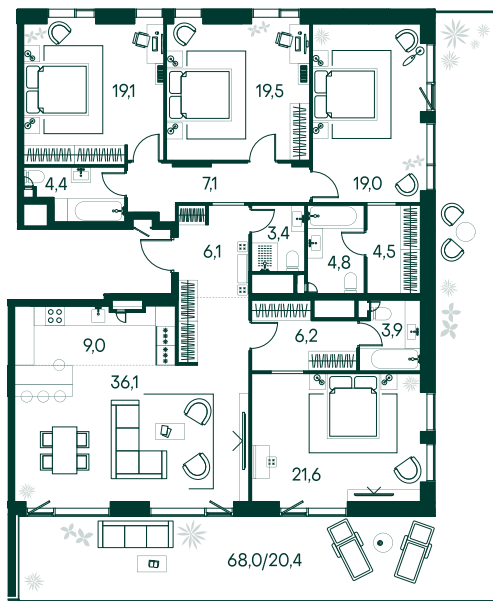

4-спальная № 519

Площадь	_____	185.1 м²
Квартал	_____	«Вивальди»
Корпус	_____	Строение 4
Этаж	_____	19 из 19
Срок сдачи	_____	3 кв. 2025

ОСОБЕННОСТИ КВАРТИРЫ

-  Гардеробная
-  Большая гостиная
-  Мастер-спальня
-  Терраса
-  Большая кухня
-  Пентхаус
-  Спальня в подарок