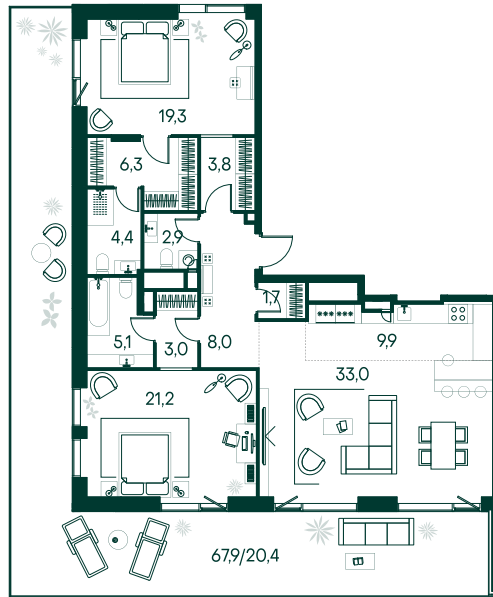

2-спальная № 520

Площадь	_____	139 м ²
Квартал	_____	«Вивальди»
Корпус	_____	Строение 4
Этаж	_____	19 из 19
Срок сдачи	_____	2 кв. 2025

ОСОБЕННОСТИ КВАРТИРЫ

Гардеробная

Большая гостиная

Мастер-спальня

Терраса

Большая кухня

Пентхаус

118 441 900 ₽

ОТ 1 207 896 ₽ В МЕСЯЦ В ИПОТЕКУ

КОРПУС НА ПЛАНЕ

ВИД ИЗ ОКНА

Ю

МОСКВА-РЕКА