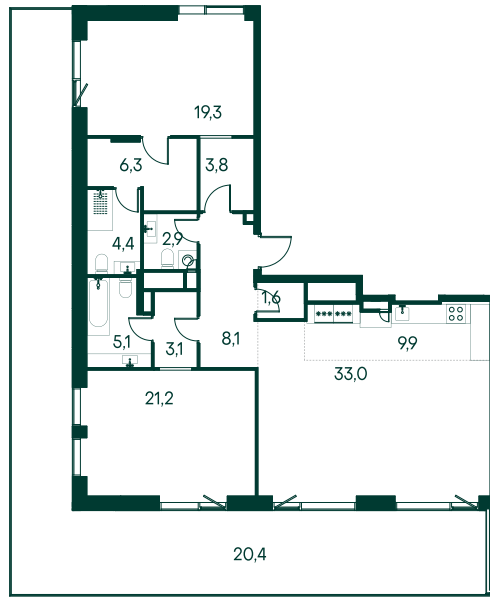

## 2-комнатная № 520

Площадь	139.1 м²
Квартал	«Вивальди»
Корпус	Строение 4
Этаж	19 из 19
Срок сдачи	2 кв. 2025

#### КОРПУС НА ПЛАНЕ

#### ВИД ИЗ ОКНА