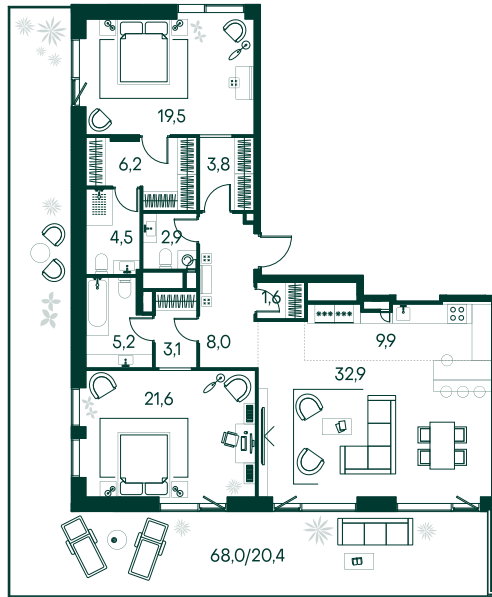

2-спальная № 520

Площадь	_____	139.6 м ²
Квартал	_____	«Вивальди»
Корпус	_____	Строение 4
Этаж	_____	19 из 19
Срок сдачи	_____	3 кв. 2025

ОСОБЕННОСТИ КВАТИРЫ

-  Гардеробная
-  Большая гостиная
-  Мастер-спальня
-  Терраса
-  Большая кухня
-  Пентхаус
-  Спальня в подарок