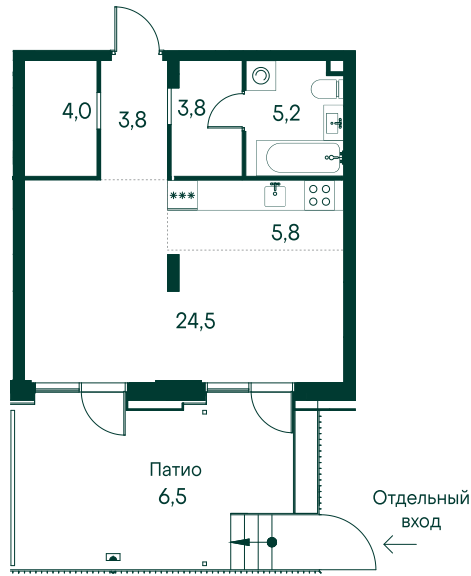

1-комнатная № 521

Площадь	53.6 м ²
Квартал	«Вивальди»
Корпус	Строение 5
Этаж	1 из 7
Срок сдачи	2 кв. 2025

30 016 000 ₽

ОСОБЕННОСТИ КВАРТИРЫ

Гардеробная

Большая кухня

Двухцветовая квартира

Патико

КОРПУС НА ПЛАНЕ

ВИД ИЗ ОКНА

Ю

МОСКВА-РЕКА