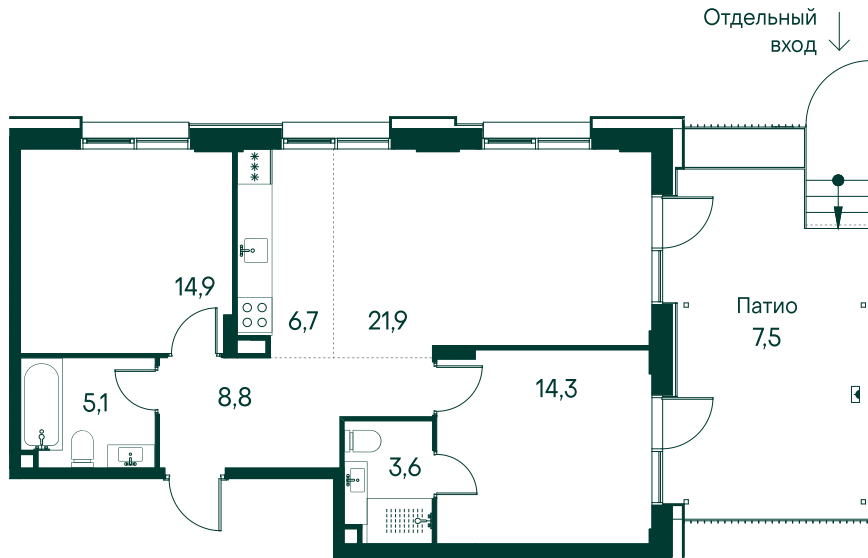

## 2-комнатная № 542

Площадь	82.8 м <sup>2</sup>
Квартал	«Вивальди»
Корпус	Строение 5
Этаж	1 из 7
Срок сдачи	2 кв. 2025

45 871 200 ₽

### КОРПУС НА ПЛАНЕ