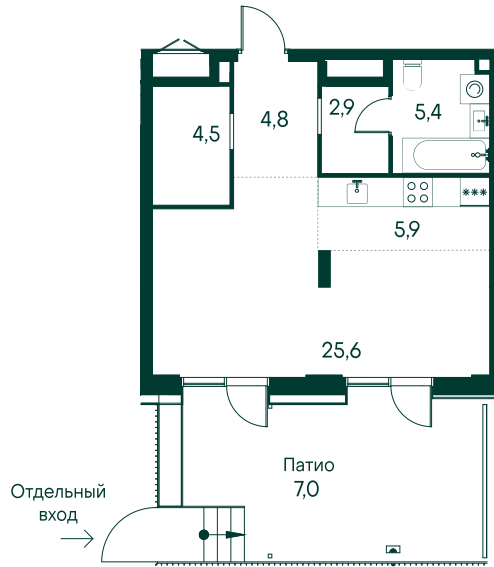

1-комнатная № 522

Площадь	56.1 м ²
Квартал	«Вивальди»
Корпус	Строение 5
Этаж	1 из 7
Срок сдачи	2 кв. 2025

31 359 900 ₽

ОСОБЕННОСТИ КВАРТИРЫ

Гардеробная

Большая кухня

Двусветовая квартира

Патиио

КОРПУС НА ПЛАНЕ

ВИД ИЗ ОКНА

МОСКВА-РЕКА