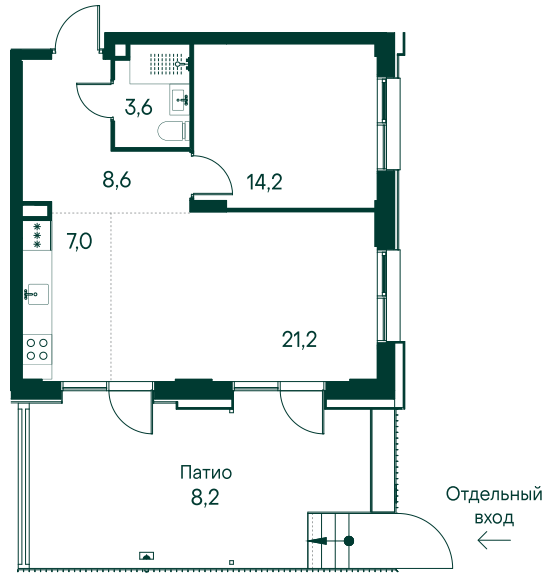

1-комнатная № 543

Площадь	62.8 м²
Квартал	«Вивальди»
Корпус	Строение 5
Этаж	1 из 7
Срок сдачи	2 кв. 2025

ОСОБЕННОСТИ КВАРТИРЫ

-  Двухцветовая квартира
-  Патио

35 042 400 ₽

КОРПУС НА ПЛАНЕ

ВИД ИЗ ОКНА