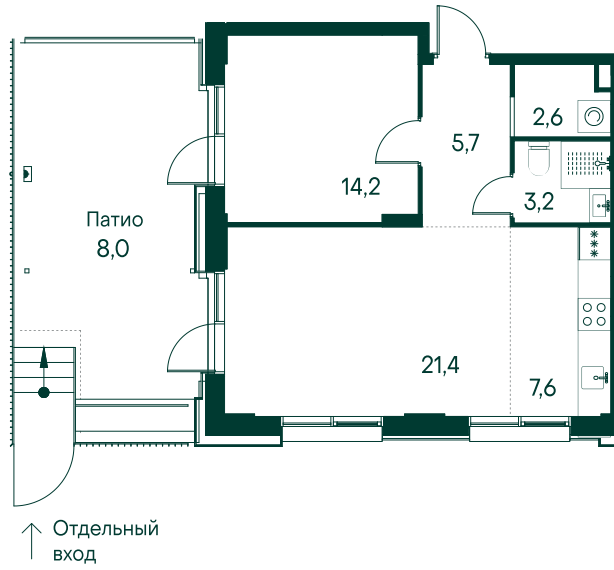

1-комнатная № 523

| | |
|------------|------------|
| Площадь | 62,7 м² |
| Квартал | «Вивальди» |
| Корпус | Строение 5 |
| Этаж | 1 из 7 |
| Срок сдачи | 2 кв. 2025 |

36 554 100 ₽

ОСОБЕННОСТИ КВАРТИРЫ

Гардеробная

Большая кухня

Двусветовая квартира

Патиио

КОРПУС НА ПЛАНЕ

ВИД ИЗ ОКНА