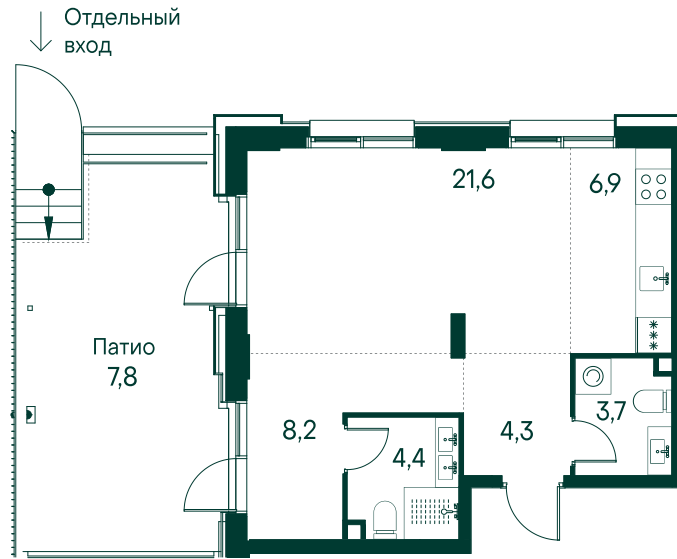

1-комнатная № 524

Площадь	56.9 м ²
Квартал	«Вивальди»
Корпус	Строение 5
Этаж	1 из 7
Срок сдачи	2 кв. 2025

ОСОБЕННОСТИ КВАРТИРЫ

Гардеробная

Большая кухня

Двухцветовая квартира

Патико

31 807 100 ₹

КОРПУС НА ПЛАНЕ

ВИД ИЗ ОКНА