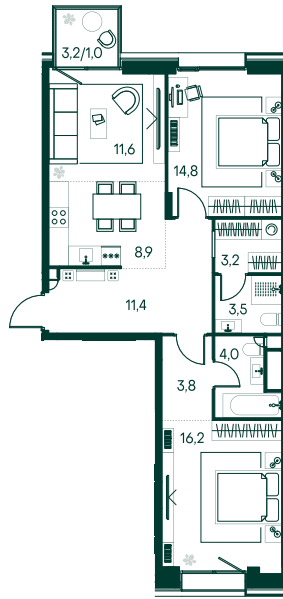

2-спальная № 525

| | |
|------------|---------------------|
| Площадь | 78.4 м ² |
| Квартал | «Вивальди» |
| Корпус | Строение 5 |
| Этаж | 2 из 7 |
| Срок сдачи | 2 кв. 2025 |

ОСОБЕННОСТИ КВАРТИРЫ

Гардеробная

Мастер-спальня

Большая кухня

51 430 400 ₽

ОТ 524 499 ₽ В МЕСЯЦ В ИПОТЕКУ

КОРПУС НА ПЛАНЕ

ВИД ИЗ ОКНА

МОСКВА-РЕКА