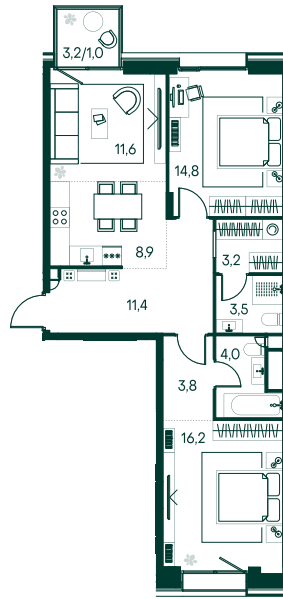

2-спальная № 525

Площадь	78.4 м ²
Квартал	«Вивальди»
Корпус	Строение 5
Этаж	2 из 7
Срок сдачи	2 кв. 2025

ОСОБЕННОСТИ КВАРТИРЫ

Гардеробная

Мастер-спальня

Большая кухня

51 430 400 ₽

ОТ 465 752 ₽ В МЕСЯЦ В ИПОТЕКУ

КОРПУС НА ПЛАНЕ

ВИД ИЗ ОКНА

МОСКВА-РЕКА