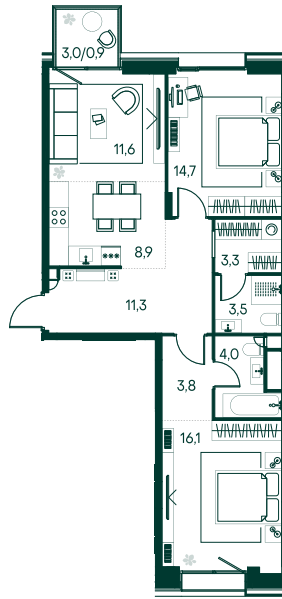

2-спальная № 525

Площадь	78.1 м ²
Квартал	«Вивальди»
Корпус	Строение 5
Этаж	2 из 7
Срок сдачи	3 кв. 2025

ОСОБЕННОСТИ КВАРТИРЫ

Гардеробная

Мастер-спальня

Большая кухня

58 535 950 ₽

ОТ 298 803 ₽ В МЕСЯЦ В ИПОТЕКУ

КОРПУС НА ПЛАНЕ

ВИД ИЗ ОКНА

МОСКВА-РЕКА