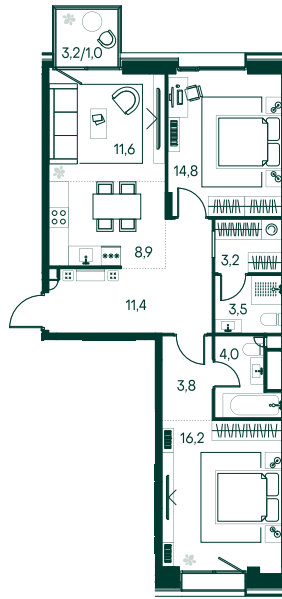

2-спальная № 525

Площадь	78.4 м ²
Квартал	«Вивальди»
Корпус	Строение 5
Этаж	2 из 7
Срок сдачи	2 кв. 2025

ОСОБЕННОСТИ КВАРТИРЫ

Гардеробная

Мастер-спальня

Большая кухня

51 430 400 ₽

ОТ 430 225 ₽ В МЕСЯЦ В ИПОТЕКУ

КОРПУС НА ПЛАНЕ

ВИД ИЗ ОКНА