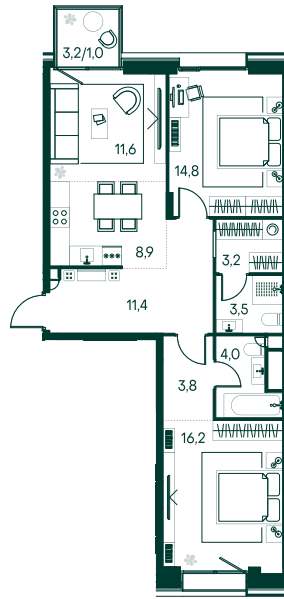

2-спальная № 525

Площадь	78.4 м ²
Квартал	«Вивальди»
Корпус	Строение 5
Этаж	2 из 7
Срок сдачи	2 кв. 2025

ОСОБЕННОСТИ КВАРТИРЫ

Гардеробная

Мастер-спальня

Большая кухня

51 430 400 ₽

ОТ 391 424 ₽ В МЕСЯЦ В ИПОТЕКУ

КОРПУС НА ПЛАНЕ

ВИД ИЗ ОКНА

МОСКВА-РЕКА