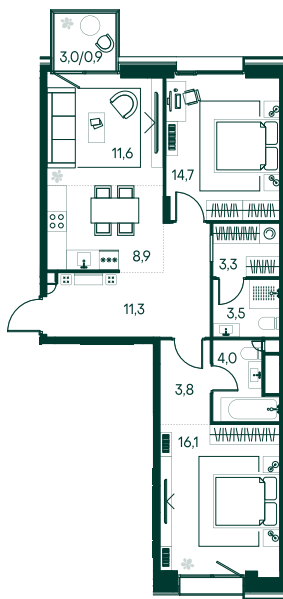

2-спальная № 525

Площадь	78.1 м ²
Квартал	«Вивальди»
Корпус	Строение 5
Этаж	2 из 7
Срок сдачи	3 кв. 2025

ОСОБЕННОСТИ КВАРТИРЫ

Гардеробная

Мастер-спальня

Большая кухня

58 535 950 ₽

ОТ 344 472 ₽ В МЕСЯЦ В ИПОТЕКУ

КОРПУС НА ПЛАНЕ

ВИД ИЗ ОКНА