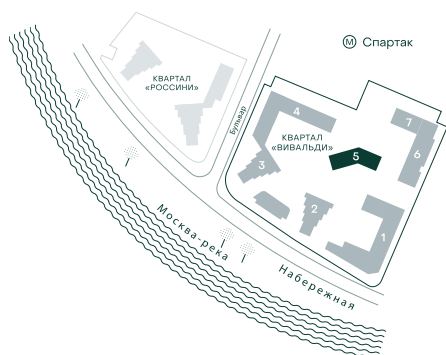

2-спальная № 525

Площадь	78.1 м ²
Квартал	«Вивальди»
Корпус	Строение 5
Этаж	2 из 7
Срок сдачи	3 кв. 2025

ОСОБЕННОСТИ КВАРТИРЫ

Гардеробная

Мастер-спальня

Большая кухня

58 535 950 ₽

ОТ 344 472 ₽ В МЕСЯЦ В ИПОТЕКУ

КОРПУС НА ПЛАНЕ

ВИД ИЗ ОКНА