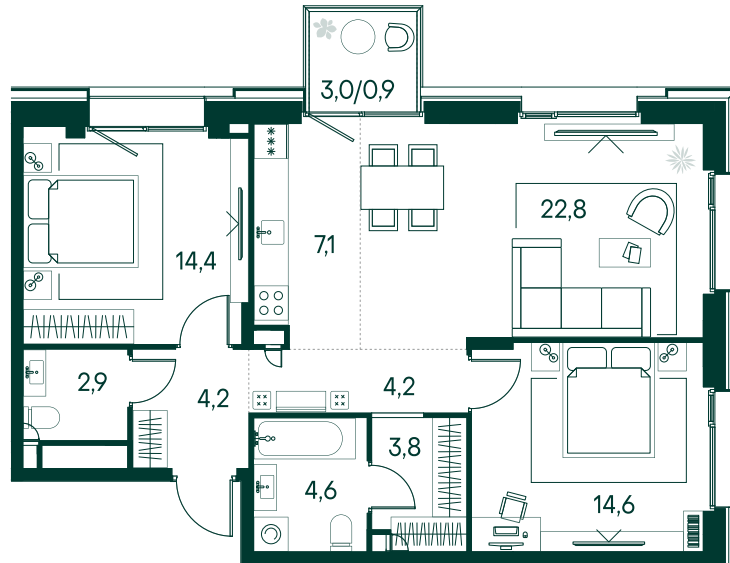

2-спальная № 545

Площадь	79.5 м ²
Квартал	«Вивальди»
Корпус	Строение 5
Этаж	2 из 7
Срок сдачи	3 кв. 2025

ОСОБЕННОСТИ КВАРТИРЫ

Гардеробная

Большая гостиная

Большая кухня

59 481 900 ₽

ОТ 303 631 ₽ В МЕСЯЦ В ИПОТЕКУ

КОРПУС НА ПЛАНЕ

ВИД ИЗ ОКНА

МОСКВА-РЕКА