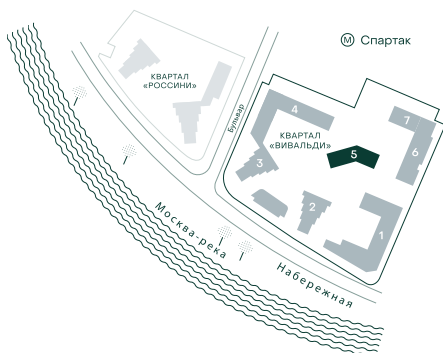

2-спальная № 545

Площадь	79.7 м ²
Квартал	«Вивальди»
Корпус	Строение 5
Этаж	2 из 7
Срок сдачи	2 кв. 2025

ОСОБЕННОСТИ КВАРТИРЫ

Гардеробная

Большая гостиная

Большая кухня

52 426 660 ₽

ОТ 474 774 ₽ В МЕСЯЦ В ИПОТЕКУ

КОРПУС НА ПЛАНЕ

ВИД ИЗ ОКНА

МОСКВА-РЕКА