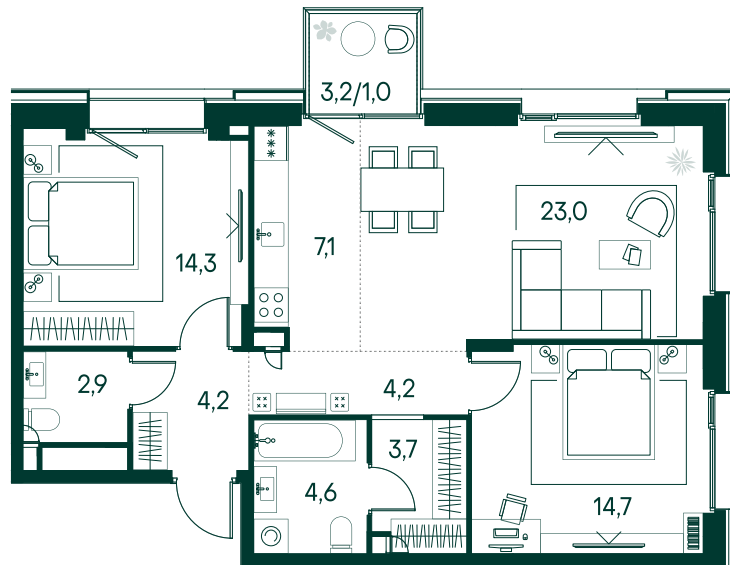

2-спальная № 545

Площадь	79.7 м ²
Квартал	«Вивальди»
Корпус	Строение 5
Этаж	2 из 7
Срок сдачи	2 кв. 2025

ОСОБЕННОСТИ КВАРТИРЫ

Гардеробная

Большая гостиная

Большая кухня

52 426 660 ₽

ОТ 534 659 ₽ В МЕСЯЦ В ИПОТЕКУ

КОРПУС НА ПЛАНЕ

ВИД ИЗ ОКНА

МОСКВА-РЕКА