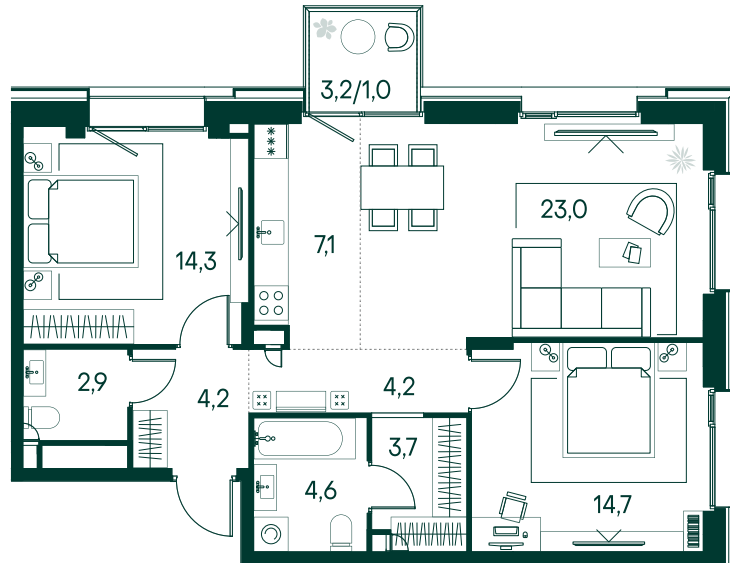

2-спальная № 545

Площадь	79.7 м ²
Квартал	«Вивальди»
Корпус	Строение 5
Этаж	2 из 7
Срок сдачи	2 кв. 2025

ОСОБЕННОСТИ КВАРТИРЫ

Гардеробная

Большая гостиная

Большая кухня

52 426 660 ₽

ОТ 399 006 ₽ В МЕСЯЦ В ИПОТЕКУ

КОРПУС НА ПЛАНЕ

ВИД ИЗ ОКНА

МОСКВА-РЕКА