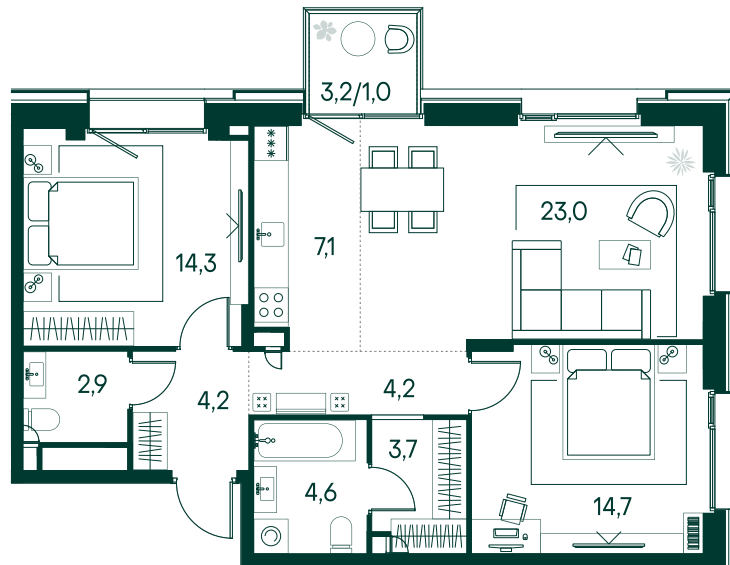

2-спальная № 545

Площадь	79.7 м ²
Квартал	«Вивальди»
Корпус	Строение 5
Этаж	2 из 7
Срок сдачи	2 кв. 2025

ОСОБЕННОСТИ КВАРТИРЫ

Гардеробная

Большая гостиная

Большая кухня

52 426 660 ₽

ОТ 474 774 ₽ В МЕСЯЦ В ИПОТЕКУ

КОРПУС НА ПЛАНЕ

ВИД ИЗ ОКНА

МОСКВА-РЕКА