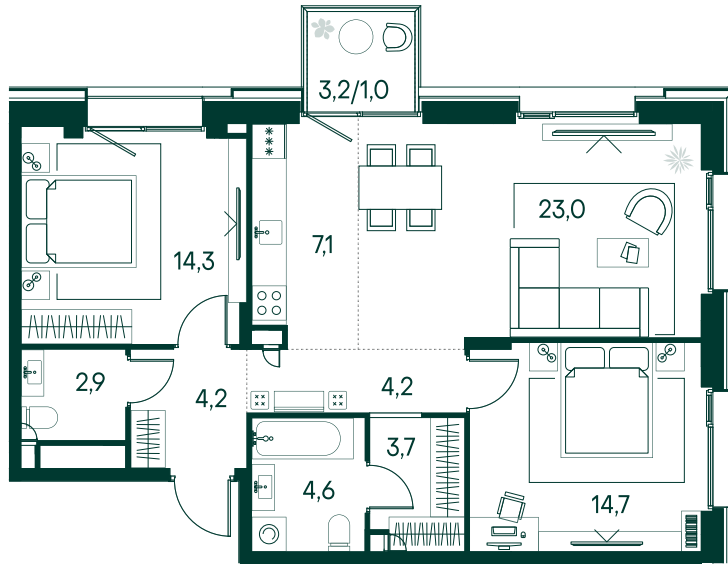

2-спальная № 545

Площадь	79.7 м ²
Квартал	«Вивальди»
Корпус	Строение 5
Этаж	2 из 7
Срок сдачи	2 кв. 2025

ОСОБЕННОСТИ КВАРТИРЫ

Гардеробная

Большая гостиная

Большая кухня

52 426 660 ₽

ОТ 438 559 ₽ В МЕСЯЦ В ИПОТЕКУ

КОРПУС НА ПЛАНЕ

ВИД ИЗ ОКНА

МОСКВА-РЕКА