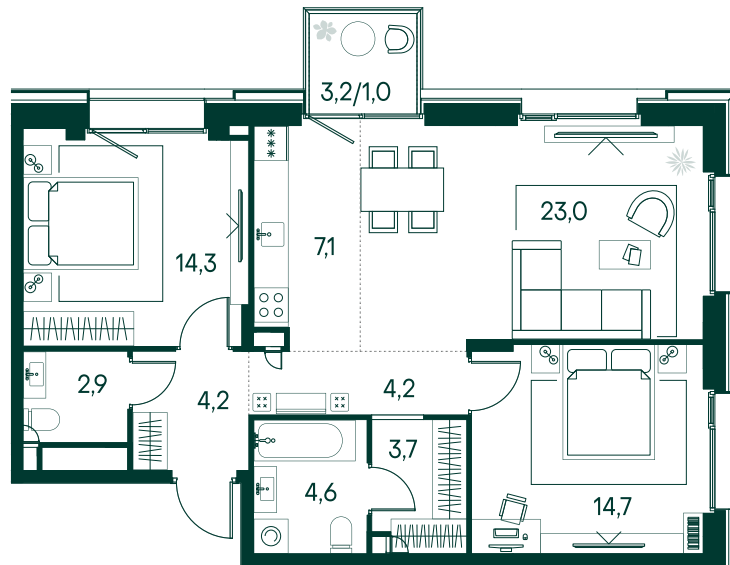

## 2-спальная № 545

Площадь	79.7 м <sup>2</sup>
Квартал	«Вивальди»
Корпус	Строение 5
Этаж	2 из 7
Срок сдачи	2 кв. 2025

### ОСОБЕННОСТИ КВАРТИРЫ

Гардеробная

Большая гостиная

Большая кухня

### КОРПУС НА ПЛАНЕ