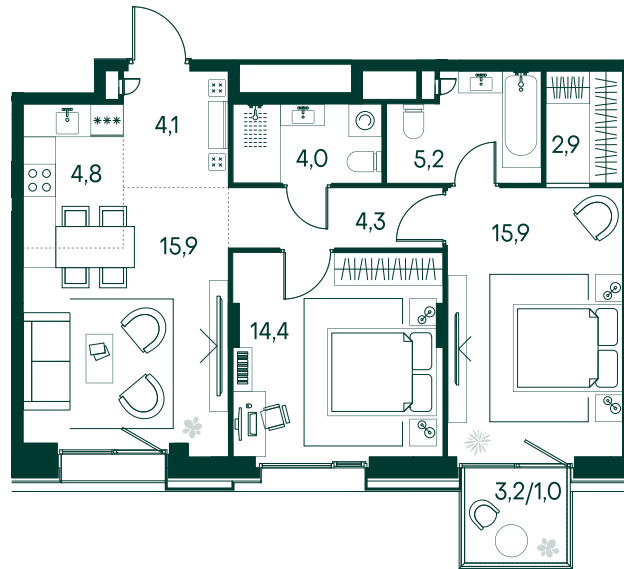

2-спальная № 526

Площадь	72.5 м²
Квартал	«Вивальди»
Корпус	Строение 5
Этаж	2 из 7
Срок сдачи	2 кв. 2025

ОСОБЕННОСТИ КВАРТИРЫ

Гардеробная

Мастер-спальня

49 727 750 ₽

ОТ 466 780 ₽ В МЕСЯЦ В ИПОТЕКУ

КОРПУС НА ПЛАНЕ

ВИД ИЗ ОКНА

МОСКВА-РЕКА