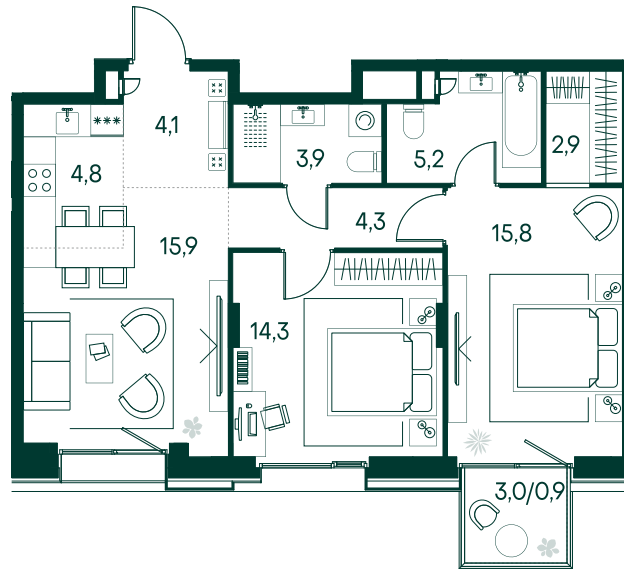

2-спальная № 526

Площадь	72.1 м ²
Квартал	«Вивальди»
Корпус	Строение 5
Этаж	2 из 7
Срок сдачи	3 кв. 2025

ОСОБЕННОСТИ КВАРТИРЫ

Гардеробная

Мастер-спальня

59 049 900 ₽

ОТ 301 426 ₽ В МЕСЯЦ В ИПОТЕКУ

КОРПУС НА ПЛАНЕ

ВИД ИЗ ОКНА

МОСКВА-РЕКА