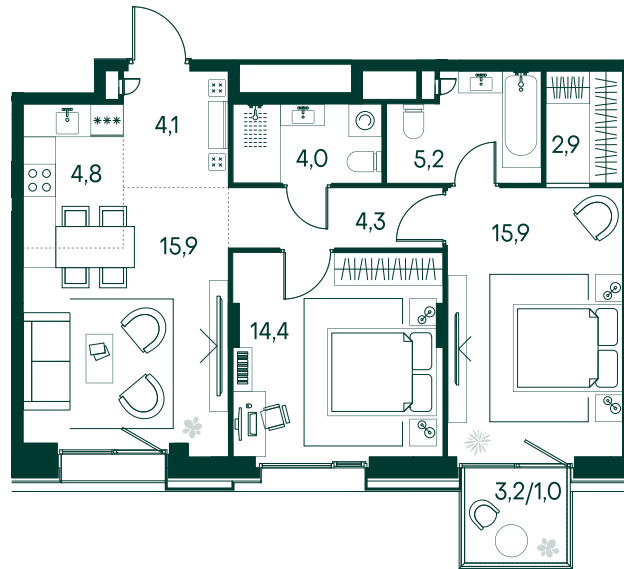

2-спальная № 526

Площадь	72.5 м ²
Квартал	«Вивальди»
Корпус	Строение 5
Этаж	2 из 7
Срок сдачи	2 кв. 2025

ОСОБЕННОСТИ КВАРТИРЫ

Гардеробная

Мастер-спальня

47 987 750 ₽

ОТ 504 156 ₽ В МЕСЯЦ В ИПОТЕКУ

КОРПУС НА ПЛАНЕ

ВИД ИЗ ОКНА

МОСКВА-РЕКА