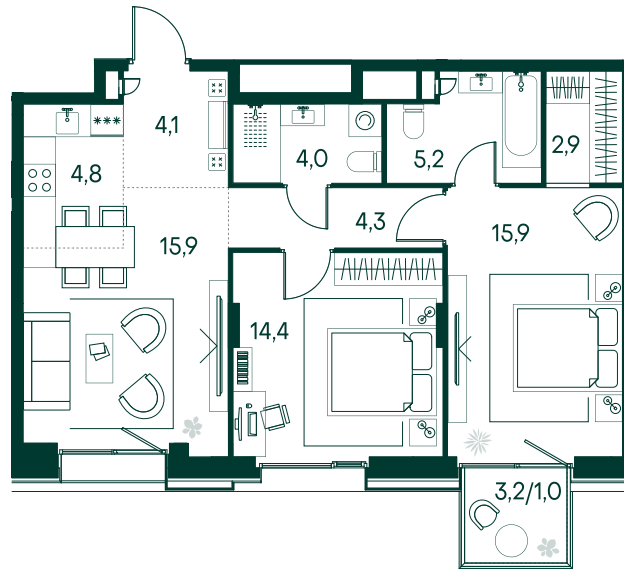

2-спальная № 526

Площадь	72.5 м ²
Квартал	«Вивальди»
Корпус	Строение 5
Этаж	2 из 7
Срок сдачи	2 кв. 2025

ОСОБЕННОСТИ КВАРТИРЫ

Гардеробная

Мастер-спальня

47 987 750 ₽

ОТ 489 390 ₽ В МЕСЯЦ В ИПОТЕКУ

КОРПУС НА ПЛАНЕ

ВИД ИЗ ОКНА

Ю

МОСКВА-РЕКА

В