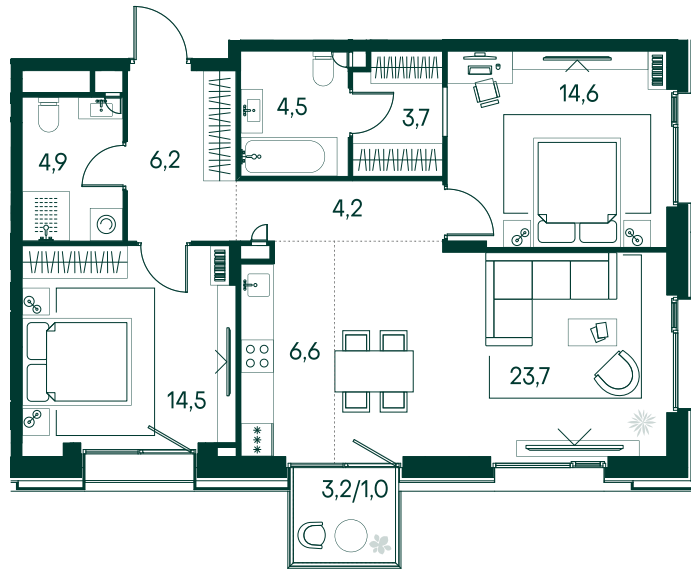

2-спальная № 546

Площадь	83.9 м ²
Квартал	«Вивальди»
Корпус	Строение 5
Этаж	2 из 7
Срок сдачи	2 кв. 2025

ОСОБЕННОСТИ КВАРТИРЫ

Гардеробная

Большая гостиная

Большая кухня

54 593 730 ₽

ОТ 415 499 ₽ В МЕСЯЦ В ИПОТЕКУ

КОРПУС НА ПЛАНЕ

ВИД ИЗ ОКНА

МОСКВА-РЕКА