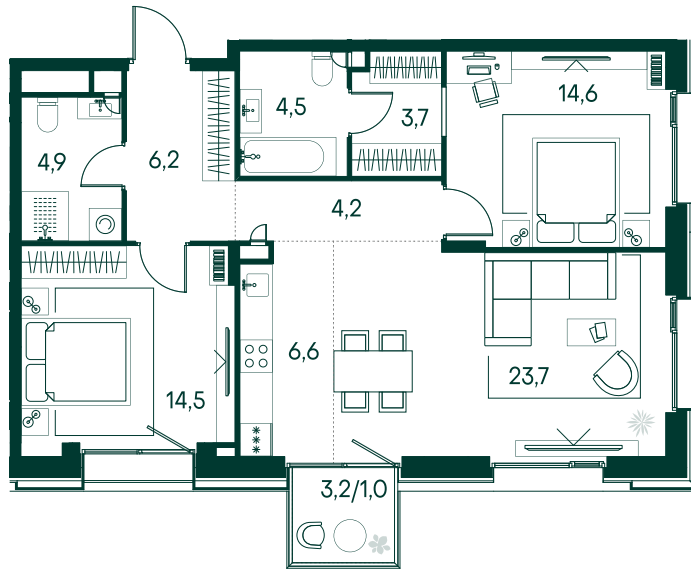

## 2-спальная № 546

Площадь	_____	83.9 м <sup>2</sup>
Квартал	_____	«Вивальди»
Корпус	_____	Строение 5
Этаж	_____	2 из 7
Срок сдачи	_____	2 кв. 2025

### ОСОБЕННОСТИ КВАРТИРЫ

Гардеробная

Большая гостиная

Большая кухня

### КОРПУС НА ПЛАНЕ