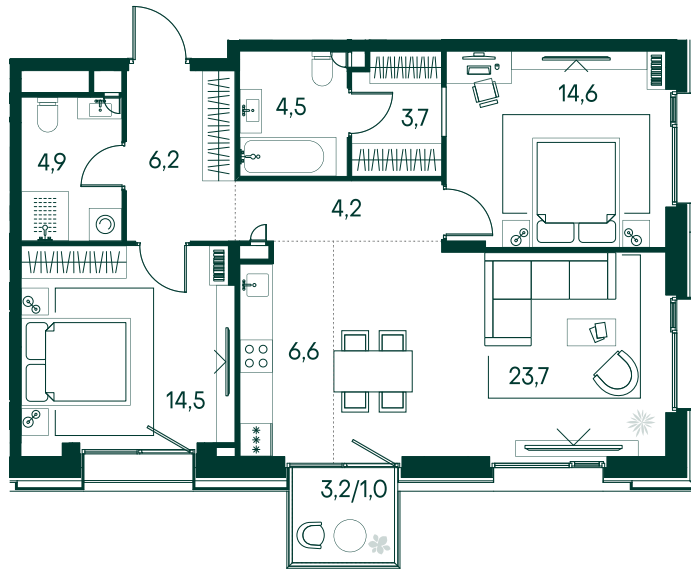

2-спальная № 546

Площадь	83.9 м ²
Квартал	«Вивальди»
Корпус	Строение 5
Этаж	2 из 7
Срок сдачи	2 кв. 2025

ОСОБЕННОСТИ КВАРТИРЫ

Гардеробная

Большая гостиная

Большая кухня

54 593 730 ₽

ОТ 484 029 ₽ В МЕСЯЦ В ИПОТЕКУ

КОРПУС НА ПЛАНЕ

ВИД ИЗ ОКНА

МОСКВА-РЕКА