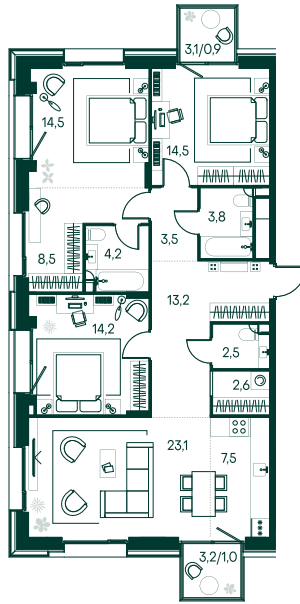

3-спальная № 527

Площадь	_____	114 м ²
Квартал	_____	«Вивальди»
Корпус	_____	Строение 5
Этаж	_____	2 из 7
Срок сдачи	_____	2 кв. 2025

ОСОБЕННОСТИ КВАРТИРЫ

Гардеробная

Большая гостиная

Мастер-спальня

70 520 400 ₽