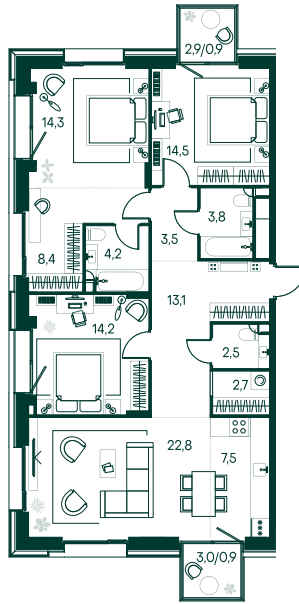

3-спальная № 527

Площадь	_____	113.3 м ²
Квартал	_____	«Вивальди»
Корпус	_____	Строение 5
Этаж	_____	2 из 7
Срок сдачи	_____	3 кв. 2025

ОСОБЕННОСТИ КВАРТИРЫ

Гардеробная

Большая гостиная

Мастер-спальня

88 000 110 ₹

ОТ 449 206 ₹ В МЕСЯЦ В ИПОТЕКУ

КОРПУС НА ПЛАНЕ

ВИД ИЗ ОКНА

МОСКВА-РЕКА