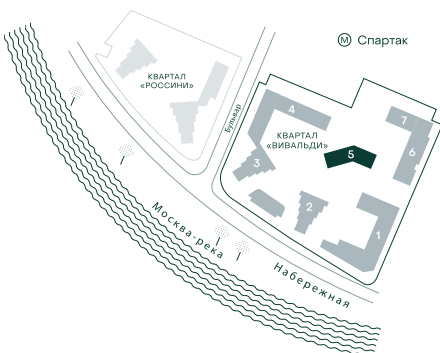

КОРПУС НА ПЛАНЕ