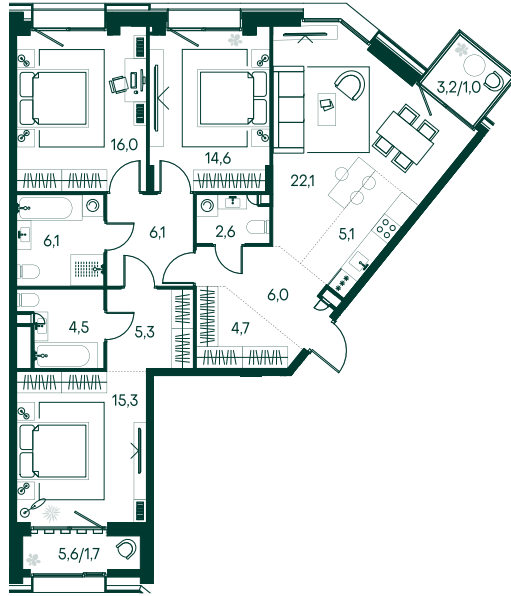

3-спальная № 548

Площадь	_____	111.1 м ²
Квартал	_____	«Вивальди»
Корпус	_____	Строение 5
Этаж	_____	2 из 7
Срок сдачи	_____	2 кв. 2025

ОСОБЕННОСТИ КВАРТИРЫ

Гардеробная

Большая гостиная

Мастер-спальня

67 793 220 ₽