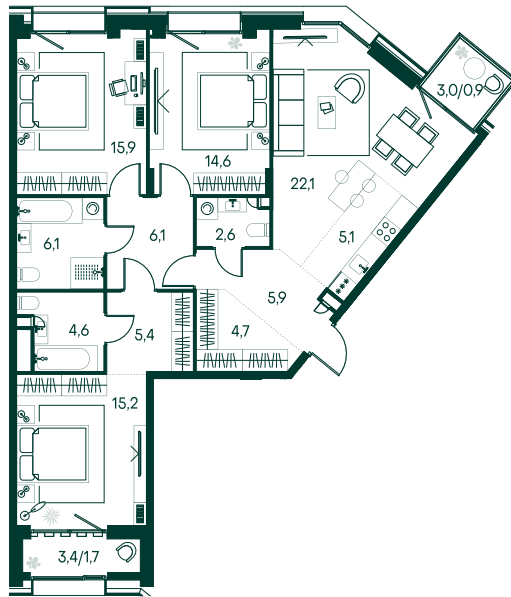

3-спальная № 548

Площадь	_____	111 м ²
Квартал	_____	«Вивальди»
Корпус	_____	Строение 5
Этаж	_____	2 из 7
Срок сдачи	_____	3 кв. 2025

ОСОБЕННОСТИ КВАРТИРЫ

Гардеробная

Большая гостиная

Мастер-спальня

81 462 900 ₽