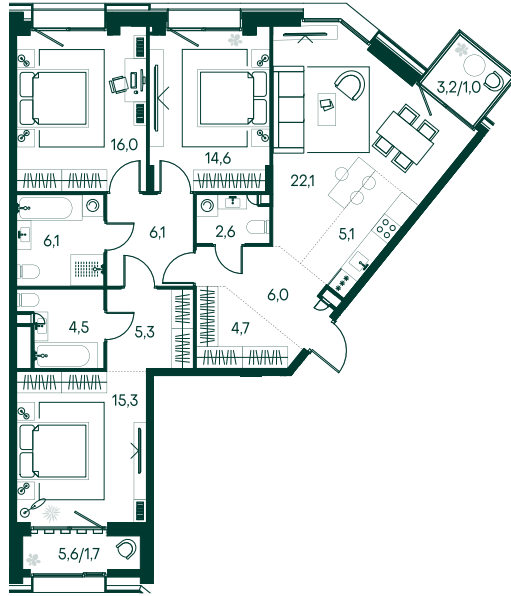

## 3-спальная № 548

Площадь	_____	111.1 м <sup>2</sup>
Квартал	_____	«Вивальди»
Корпус	_____	Строение 5
Этаж	_____	2 из 7
Срок сдачи	_____	2 кв. 2025

### ОСОБЕННОСТИ КВАРТИРЫ

Гардеробная

Большая гостиная

Мастер-спальня

### КОРПУС НА ПЛАНЕ