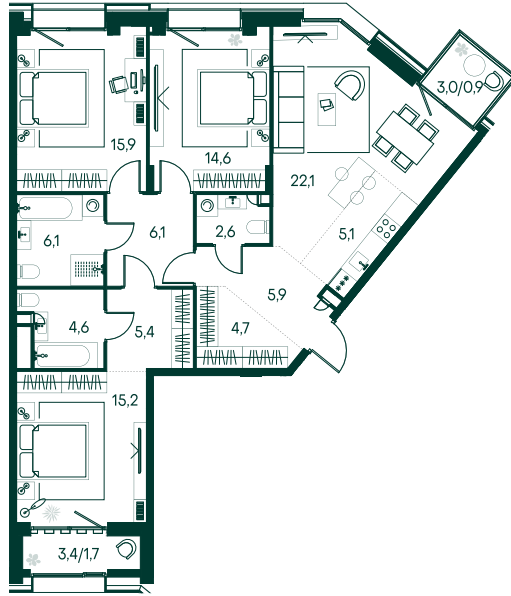

3-спальная № 548

Площадь	_____	111 м ²
Квартал	_____	«Вивальди»
Корпус	_____	Строение 5
Этаж	_____	2 из 7
Срок сдачи	_____	3 кв. 2025

ОСОБЕННОСТИ КВАРТИРЫ

Гардеробная

Большая гостиная

Мастер-спальня

81 462 900 ₽