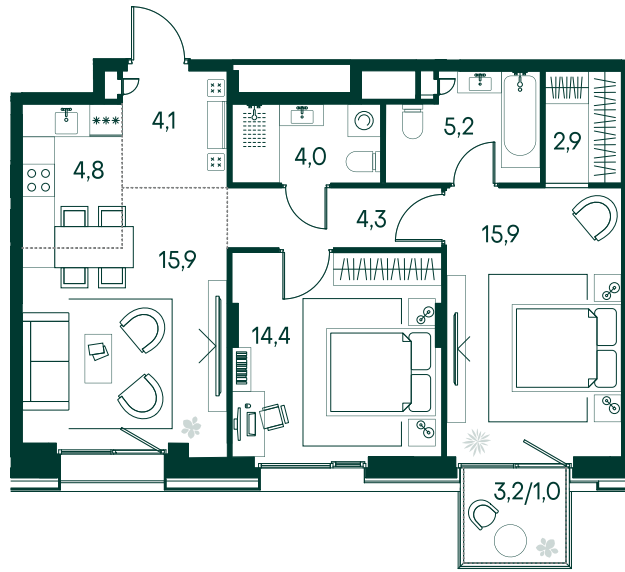

2-спальная № 529

Площадь	72.5 м ²
Квартал	«Вивальди»
Корпус	Строение 5
Этаж	3 из 7
Срок сдачи	2 кв. 2025

ОСОБЕННОСТИ КВАРТИРЫ

Гардеробная

Мастер-спальня

50 307 750 ₽

ОТ 472 224 ₽ В МЕСЯЦ В ИПОТЕКУ

КОРПУС НА ПЛАНЕ

ВИД ИЗ ОКНА

Ю

МОСКВА-РЕКА