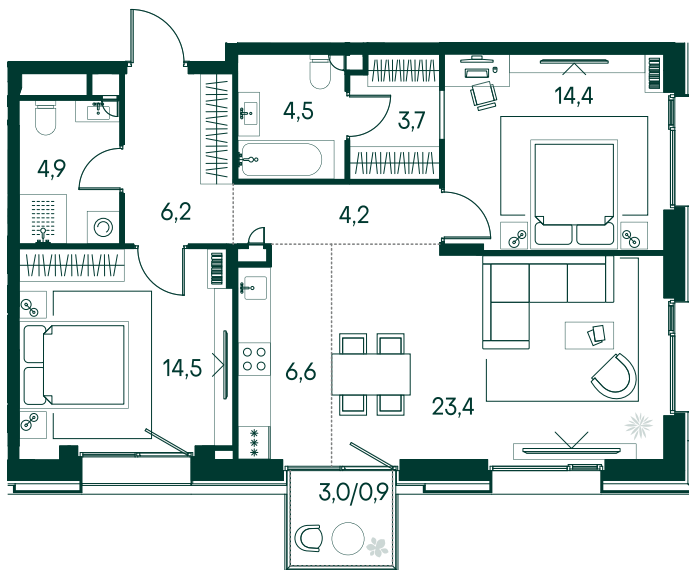

2-спальная № 550

Площадь	83.3 м ²
Квартал	«Вивальди»
Корпус	Строение 5
Этаж	3 из 7
Срок сдачи	3 кв. 2025

ОСОБЕННОСТИ КВАРТИРЫ

Гардеробная

Большая гостиная

Большая кухня

69 763 750 ₽

ОТ 356 116 ₽ В МЕСЯЦ В ИПОТЕКУ

КОРПУС НА ПЛАНЕ

ВИД ИЗ ОКНА