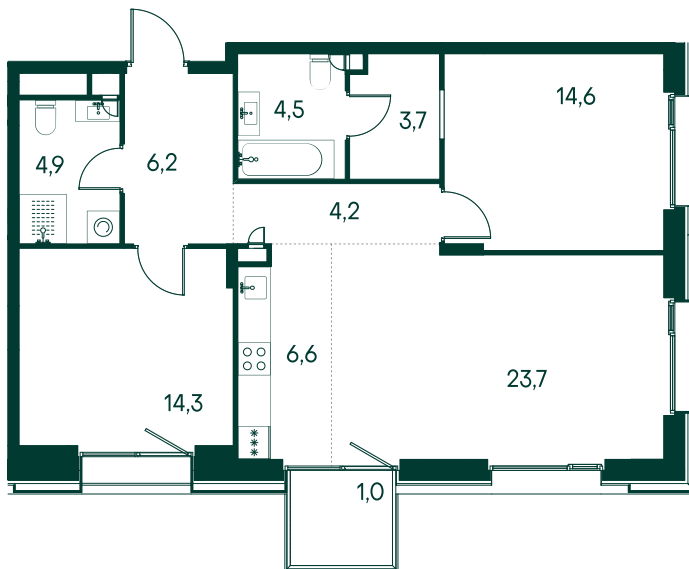

2-комнатная № 550

| | | |
|------------|-------|------------|
| Площадь | _____ | 83.7 м² |
| Квартал | _____ | «Вивальди» |
| Корпус | _____ | Строение 5 |
| Этаж | _____ | 3 из 7 |
| Срок сдачи | _____ | 2 кв. 2025 |

ОСОБЕННОСТИ КВАРТИРЫ

Гардеробная

Большая гостиная

Большая кухня

34 994 970 ₽

ОТ 158 750 ₽ В МЕСЯЦ В ИПОТЕКУ

КОРПУС НА ПЛАНЕ

ВИД ИЗ ОКНА