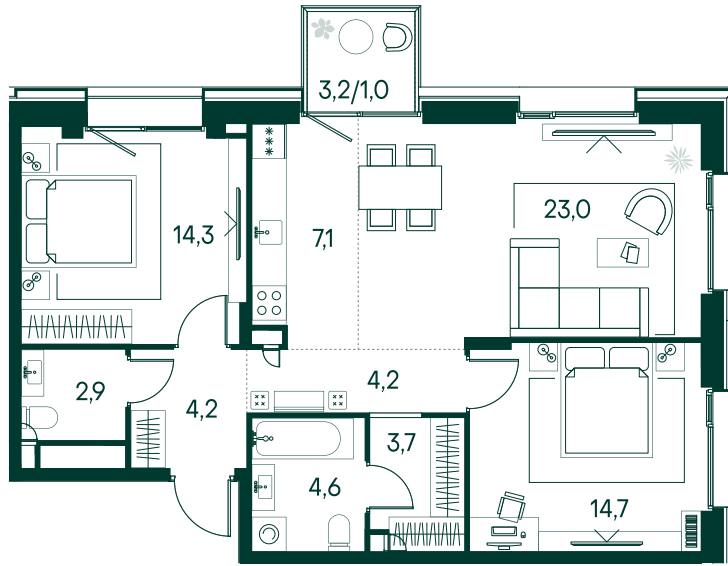

2-спальная № 553

Площадь	_____	79.7 м²
Квартал	_____	«Вивальди»
Корпус	_____	Строение 5
Этаж	_____	4 из 7
Срок сдачи	_____	2 кв. 2025

ОСОБЕННОСТИ КВАРТИРЫ

Гардеробная

Большая гостиная

Большая кухня

53 167 870 ₽

ОТ 404 647 ₽ В МЕСЯЦ В ИПОТЕКУ

КОРПУС НА ПЛАНЕ

ВИД ИЗ ОКНА

МОСКВА-РЕКА