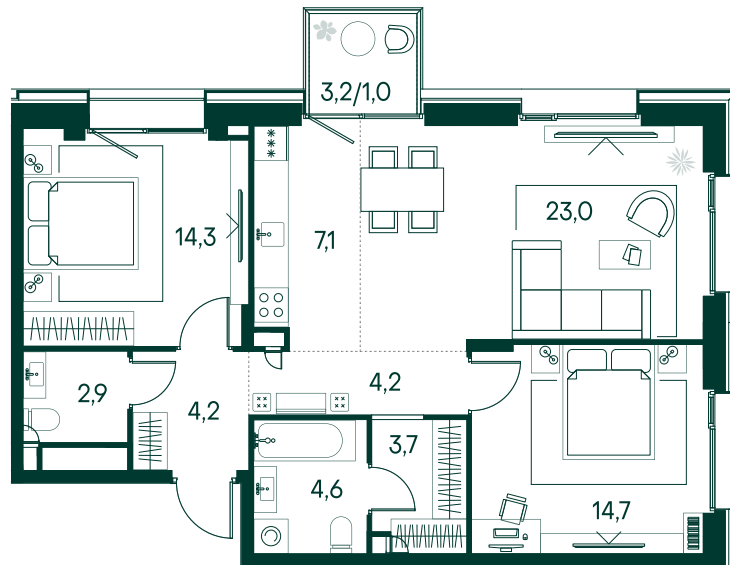

## 2-спальная № 553

Площадь	79.7 м²
Квартал	«Вивальди»
Корпус	Строение 5
Этаж	4 из 7
Срок сдачи	2 кв. 2025

### ОСОБЕННОСТИ КВАРТИРЫ

Гардеробная

Большая гостиная

Большая кухня

### КОРПУС НА ПЛАНЕ