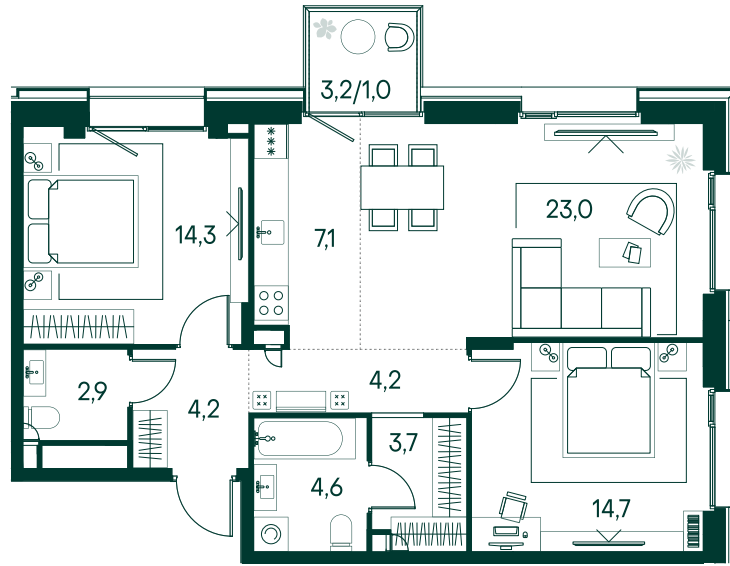

## 2-спальная № 553

Площадь	79.7 м <sup>2</sup>
Квартал	«Вивальди»
Корпус	Строение 5
Этаж	4 из 7
Срок сдачи	2 кв. 2025

### ОСОБЕННОСТИ КВАРТИРЫ

Гардеробная

Большая гостиная

Большая кухня

### КОРПУС НА ПЛАНЕ