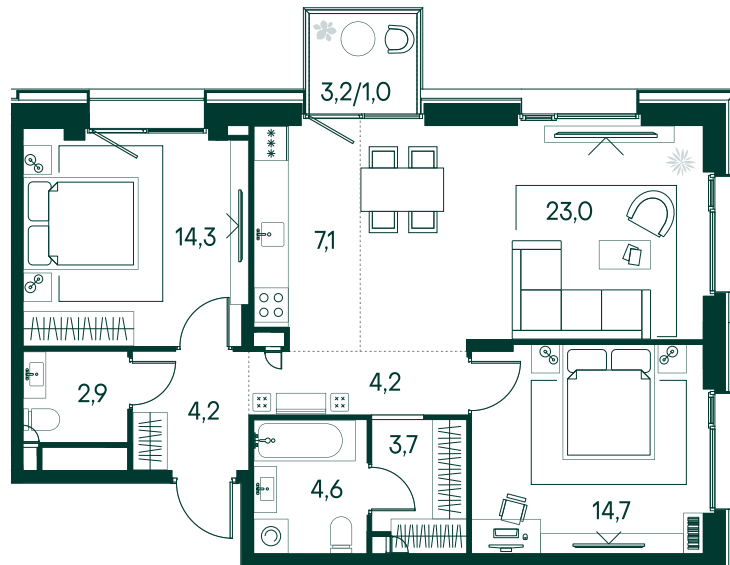

2-спальная № 553

Площадь	79.7 м ²
Квартал	«Вивальди»
Корпус	Строение 5
Этаж	4 из 7
Срок сдачи	2 кв. 2025

ОСОБЕННОСТИ КВАРТИРЫ

Гардеробная

Большая гостиная

Большая кухня

53 167 870 ₽

ОТ 481 486 ₽ В МЕСЯЦ В ИПОТЕКУ

КОРПУС НА ПЛАНЕ

ВИД ИЗ ОКНА

МОСКВА-РЕКА