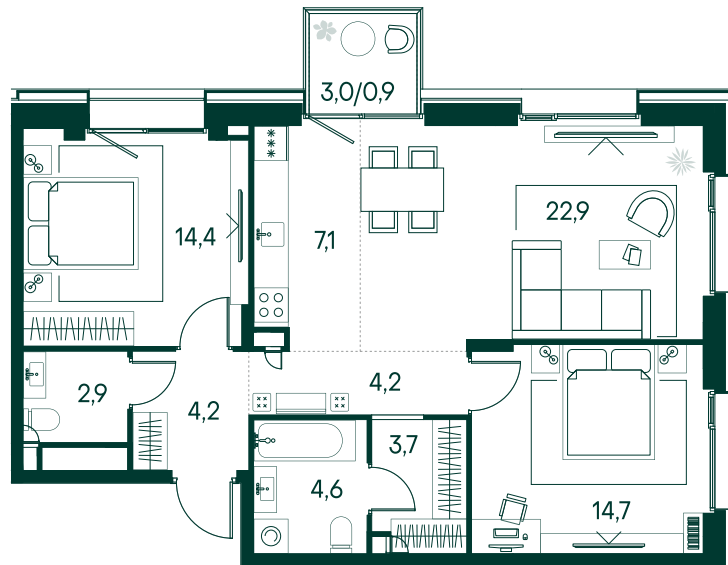

2-спальная № 553

Площадь	79.6 м ²
Квартал	«Вивальди»
Корпус	Строение 5
Этаж	4 из 7
Срок сдачи	3 кв. 2025

ОСОБЕННОСТИ КВАРТИРЫ

Гардеробная

Большая гостиная

Большая кухня

60 511 920 ₽

ОТ 308 889 ₽ В МЕСЯЦ В ИПОТЕКУ

КОРПУС НА ПЛАНЕ

ВИД ИЗ ОКНА

МОСКВА-РЕКА