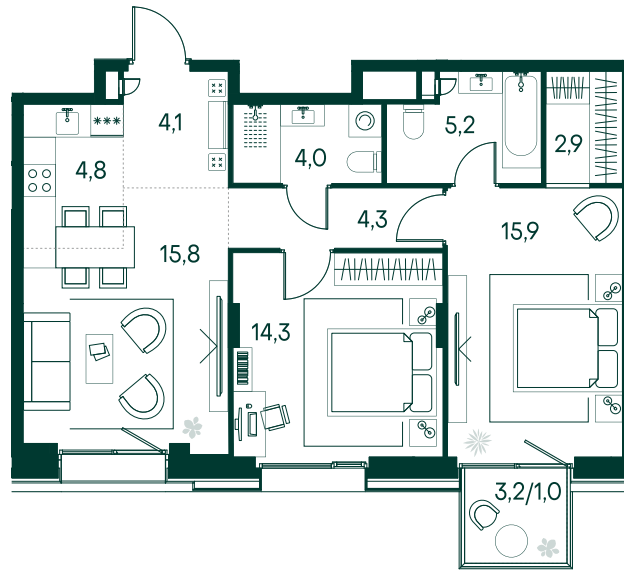

2-спальная № 532

Площадь	72.2 м ²
Квартал	«Вивальди»
Корпус	Строение 5
Этаж	4 из 7
Срок сдачи	3 кв. 2025

ОСОБЕННОСТИ КВАРТИРЫ

Гардеробная

Мастер-спальня

54 561 540 ₽

ОТ 278 515 ₽ В МЕСЯЦ В ИПОТЕКУ

КОРПУС НА ПЛАНЕ

ВИД ИЗ ОКНА

МОСКВА-РЕКА