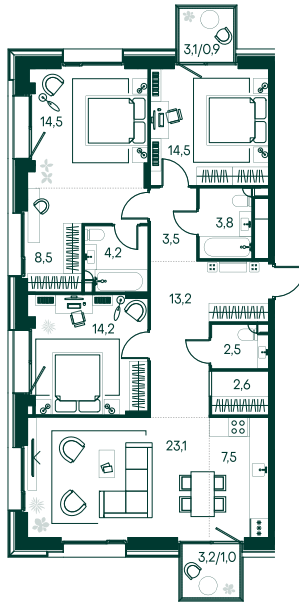

## 3-спальная № 533

Площадь	_____	114 м <sup>2</sup>
Квартал	_____	«Вивальди»
Корпус	_____	Строение 5
Этаж	_____	4 из 7
Срок сдачи	_____	2 кв. 2025

### ОСОБЕННОСТИ КВАРТИРЫ

Гардеробная

Большая гостиная

Мастер-спальня

### КОРПУС НА ПЛАНЕ

### ВИД ИЗ ОКНА

МОСКВА-РЕКА