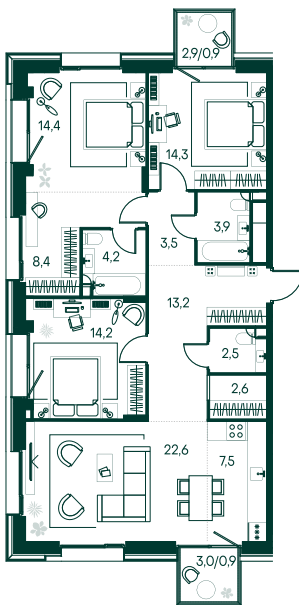

## 3-спальная № 533

Площадь	_____	113.1 м²
Квартал	_____	«Вивальди»
Корпус	_____	Строение 5
Этаж	_____	4 из 7
Срок сдачи	_____	3 кв. 2025

### ОСОБЕННОСТИ КВАРТИРЫ

Гардеробная

Большая гостиная

Мастер-спальня

### КОРПУС НА ПЛАНЕ

### ВИД ИЗ ОКНА

МОСКВА-РЕКА