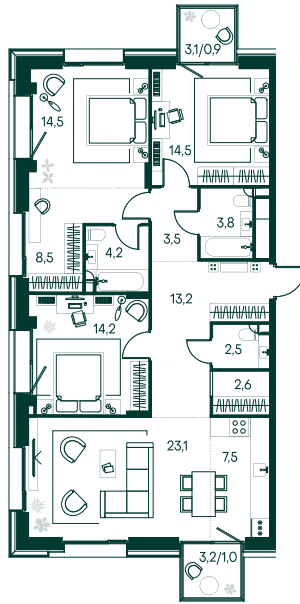

3-спальная № 533

Площадь	_____	114 м ²
Квартал	_____	«Вивальди»
Корпус	_____	Строение 5
Этаж	_____	4 из 7
Срок сдачи	_____	2 кв. 2025

ОСОБЕННОСТИ КВАРТИРЫ

Гардеробная

Большая гостиная

Мастер-спальня

78 409 200 ₽