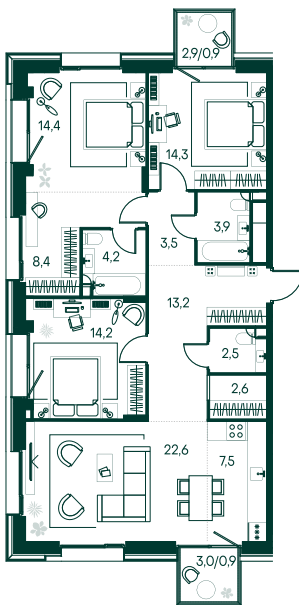

3-спальная № 533

Площадь	_____	113.1 м²
Квартал	_____	«Вивальди»
Корпус	_____	Строение 5
Этаж	_____	4 из 7
Срок сдачи	_____	3 кв. 2025

ОСОБЕННОСТИ КВАРТИРЫ

Гардеробная

Большая гостиная

Мастер-спальня

90 434 760 ₽