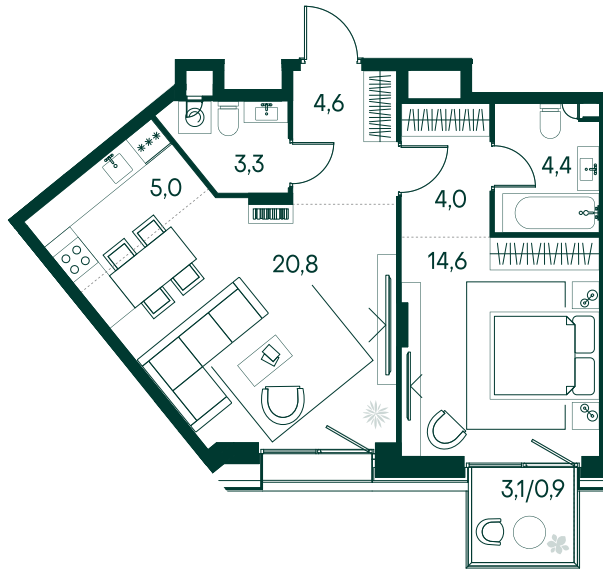

1-спальная № 555

Площадь	57.6 м ²
Квартал	«Вивальди»
Корпус	Строение 5
Этаж	4 из 7
Срок сдачи	3 кв. 2025

ОСОБЕННОСТИ КВАРТИРЫ

Гардеробная

Большая гостиная

Мастер-спальня

Большая кухня

45 169 920 ₽