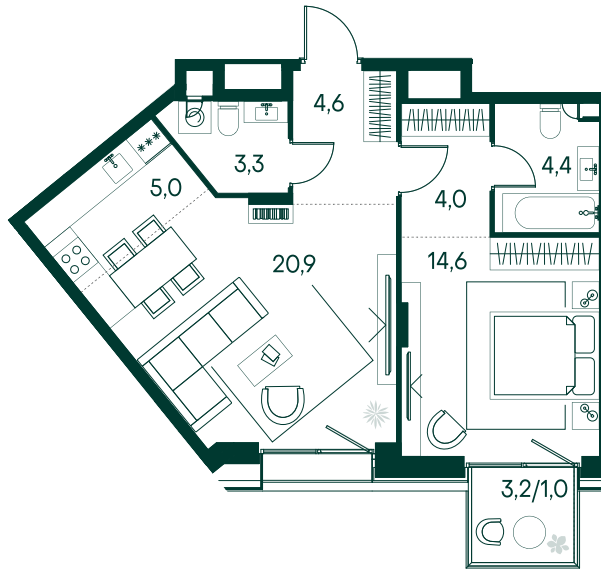

1-спальная № 555

| | |
|------------|------------|
| Площадь | 57.8 м² |
| Квартал | «Вивальди» |
| Корпус | Строение 5 |
| Этаж | 4 из 7 |
| Срок сдачи | 2 кв. 2025 |

ОСОБЕННОСТИ КВАРТИРЫ

Гардеробная

Большая гостиная

Мастер-спальня

Большая кухня

43 691 020 ₽

ОТ 410 115 ₽ В МЕСЯЦ В ИПОТЕКУ

КОРПУС НА ПЛАНЕ

ВИД ИЗ ОКНА