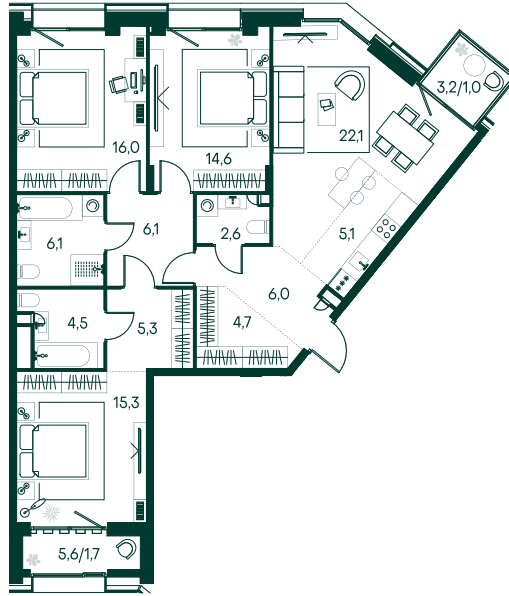

3-спальная № 556

Площадь	_____	111.1 м ²
Квартал	_____	«Вивальди»
Корпус	_____	Строение 5
Этаж	_____	4 из 7
Срок сдачи	_____	2 кв. 2025

ОСОБЕННОСТИ КВАРТИРЫ

Гардеробная

Большая гостиная

Мастер-спальня

68 815 340 ₽