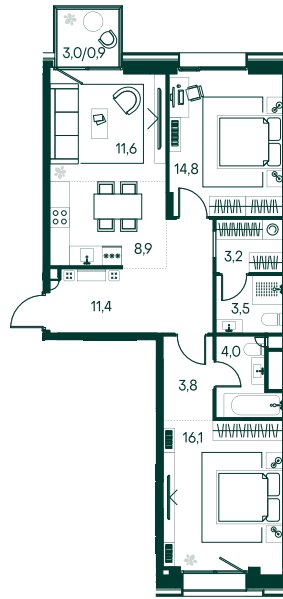

## 2-спальная № 534

Площадь	78.2 м <sup>2</sup>
Квартал	«Вивальди»
Корпус	Строение 5
Этаж	5 из 7
Срок сдачи	3 кв. 2025

### ОСОБЕННОСТИ КВАРТИРЫ

Гардеробная

Мастер-спальня

Большая кухня

### КОРПУС НА ПЛАНЕ

### ВИД ИЗ ОКНА

МОСКВА-РЕКА