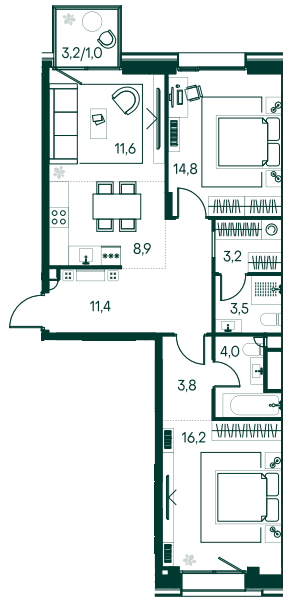

2-спальная № 534

Площадь	78.4 м ²
Квартал	«Вивальди»
Корпус	Строение 5
Этаж	5 из 7
Срок сдачи	2 кв. 2025

ОСОБЕННОСТИ КВАРТИРЫ

Гардеробная

Мастер-спальня

Большая кухня

54 143 040 ₽

ОТ 508 225 ₽ В МЕСЯЦ В ИПОТЕКУ

КОРПУС НА ПЛАНЕ

ВИД ИЗ ОКНА

МОСКВА-РЕКА