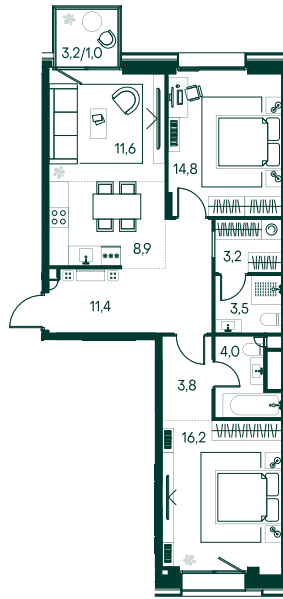

2-спальная № 534

Площадь	78.4 м ²
Квартал	«Вивальди»
Корпус	Строение 5
Этаж	5 из 7
Срок сдачи	2 кв. 2025

ОСОБЕННОСТИ КВАРТИРЫ

Гардеробная

Мастер-спальня

Большая кухня

52 261 440 ₽

ОТ 532 974 ₽ В МЕСЯЦ В ИПОТЕКУ

КОРПУС НА ПЛАНЕ

ВИД ИЗ ОКНА

МОСКВА-РЕКА