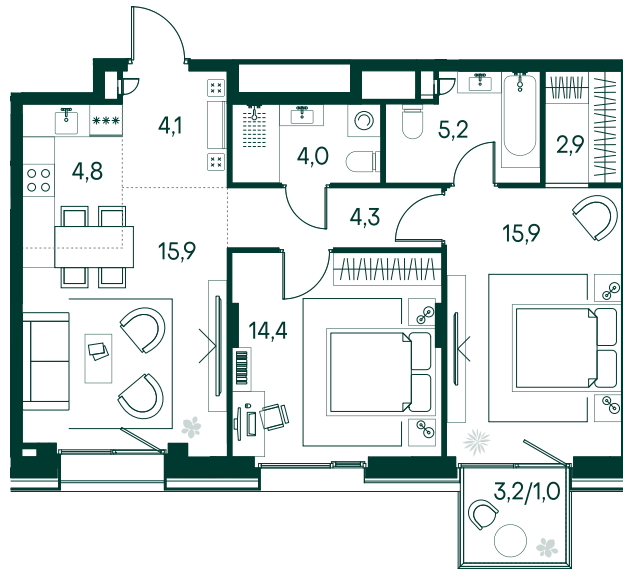

2-спальная № 535

Площадь	72.5 м ²
Квартал	«Вивальди»
Корпус	Строение 5
Этаж	5 из 7
Срок сдачи	2 кв. 2025

ОСОБЕННОСТИ КВАРТИРЫ

Гардеробная

Мастер-спальня

50 503 500 ₽

ОТ 474 062 ₽ В МЕСЯЦ В ИПОТЕКУ

КОРПУС НА ПЛАНЕ

ВИД ИЗ ОКНА

МОСКВА-РЕКА