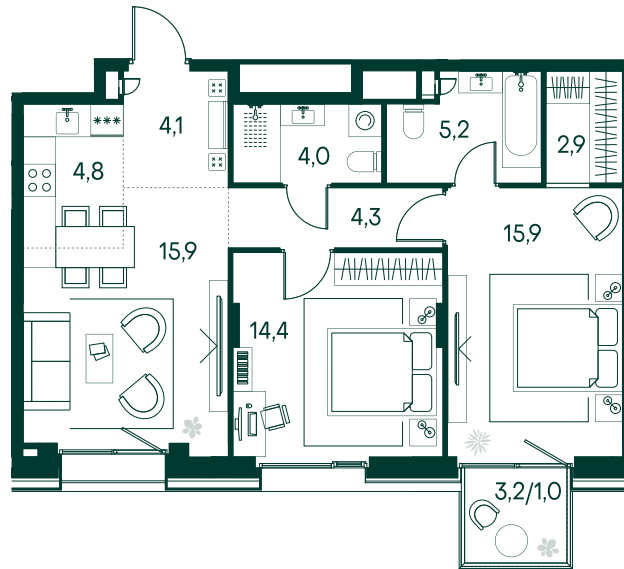

2-спальная № 535

Площадь	72.5 м ²
Квартал	«Вивальди»
Корпус	Строение 5
Этаж	5 из 7
Срок сдачи	2 кв. 2025

ОСОБЕННОСТИ КВАРТИРЫ

Гардеробная

Мастер-спальня

48 763 500 ₽

ОТ 497 301 ₽ В МЕСЯЦ В ИПОТЕКУ

КОРПУС НА ПЛАНЕ

ВИД ИЗ ОКНА

МОСКВА-РЕКА