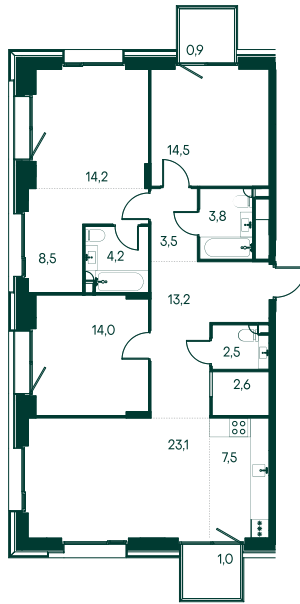

3-комнатная № 536

Площадь	_____	113.5 м ²
Квартал	_____	«Вивальди»
Корпус	_____	Строение 5
Этаж	_____	5 из 7
Срок сдачи	_____	2 кв. 2025

ОСОБЕННОСТИ КВАРТИРЫ

Гардеробная

Большая гостиная

Мастер-спальня

52 732 100 ₽