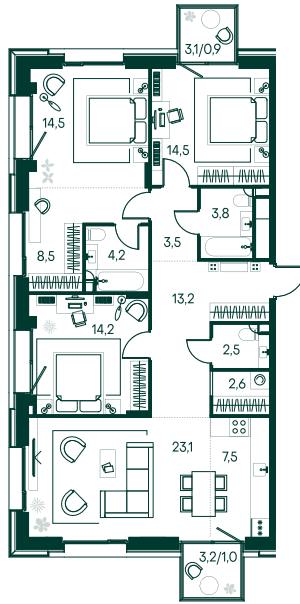

3-спальная № 536

Площадь	_____	114 м ²
Квартал	_____	«Вивальди»
Корпус	_____	Строение 5
Этаж	_____	5 из 7
Срок сдачи	_____	2 кв. 2025

ОСОБЕННОСТИ КВАРТИРЫ

Гардеробная

Большая гостиная

Мастер-спальня

78 568 800 ₽