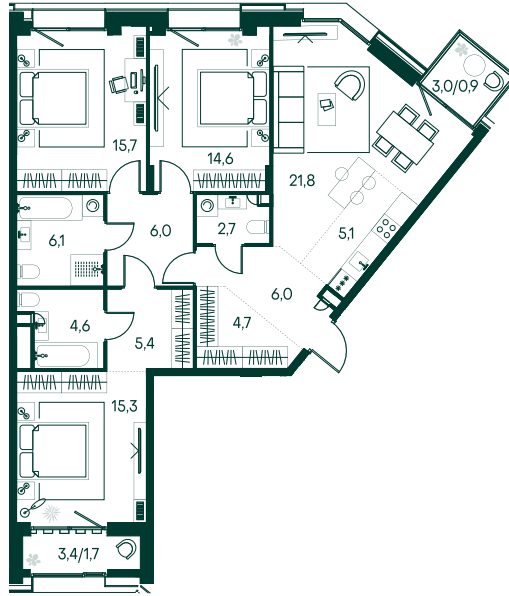

## 3-спальная № 560

Площадь	_____	110.6 м <sup>2</sup>
Квартал	_____	«Вивальди»
Корпус	_____	Строение 5
Этаж	_____	5 из 7
Срок сдачи	_____	3 кв. 2025

### ОСОБЕННОСТИ КВАРТИРЫ

Гардеробная

Большая гостиная

Мастер-спальня

### КОРПУС НА ПЛАНЕ