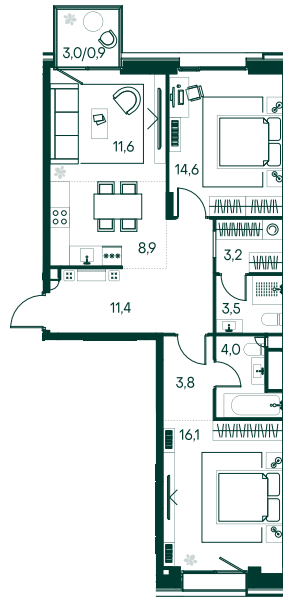

2-спальная № 537

Площадь	78 м²
Квартал	«Вивальди»
Корпус	Строение 5
Этаж	6 из 7
Срок сдачи	3 кв. 2025

ОСОБЕННОСТИ КВАРТИРЫ

Гардеробная

Мастер-спальня

Большая кухня

59 724 600 ₽

ОТ 351 467 ₽ В МЕСЯЦ В ИПОТЕКУ

КОРПУС НА ПЛАНЕ

ВИД ИЗ ОКНА

МОСКВА-РЕКА