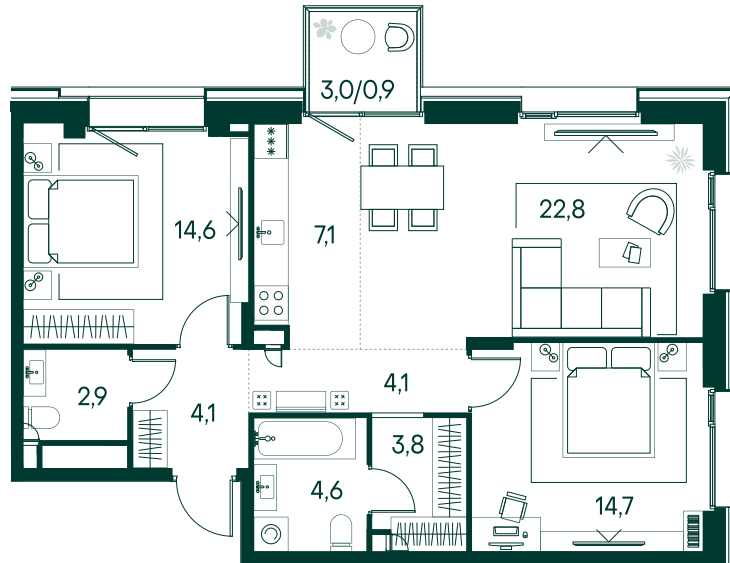

2-спальная № 561

Площадь	79.6 м ²
Квартал	«Вивальди»
Корпус	Строение 5
Этаж	6 из 7
Срок сдачи	3 кв. 2025

ОСОБЕННОСТИ КВАРТИРЫ

Гардеробная

Большая гостиная

Большая кухня

60 830 320 ₺

ОТ 310 514 ₺ В МЕСЯЦ В ИПОТЕКУ

КОРПУС НА ПЛАНЕ

ВИД ИЗ ОКНА

МОСКВА-РЕКА