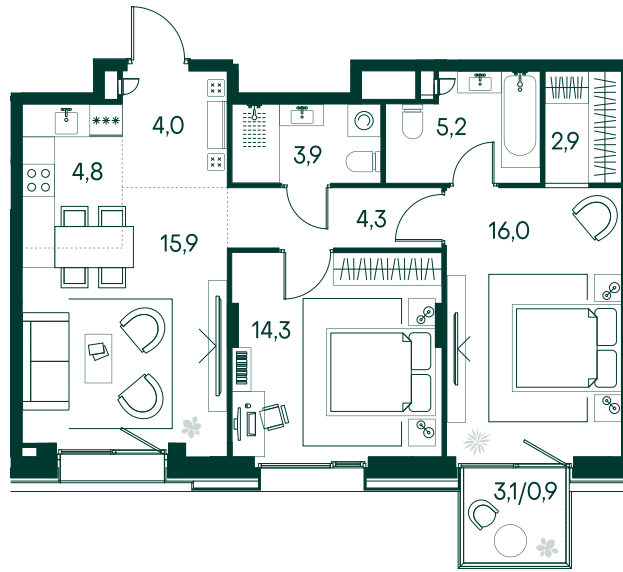

2-спальная № 538

Площадь	72.2 м ²
Квартал	«Вивальди»
Корпус	Строение 5
Этаж	6 из 7
Срок сдачи	3 кв. 2025

ОСОБЕННОСТИ КВАРТИРЫ

Гардеробная

Мастер-спальня

60 294 220 ₽

ОТ 307 778 ₽ В МЕСЯЦ В ИПОТЕКУ

КОРПУС НА ПЛАНЕ

ВИД ИЗ ОКНА

МОСКВА-РЕКА