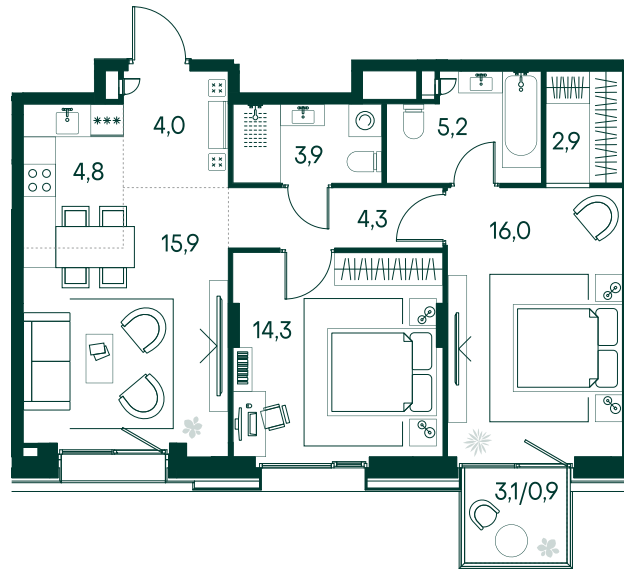

## 2-спальная № 538

Площадь	72.2 м <sup>2</sup>
Квартал	«Вивальди»
Корпус	Строение 5
Этаж	6 из 7
Срок сдачи	3 кв. 2025

### ОСОБЕННОСТИ КВАРТИРЫ

Гардеробная

Мастер-спальня

### КОРПУС НА ПЛАНЕ