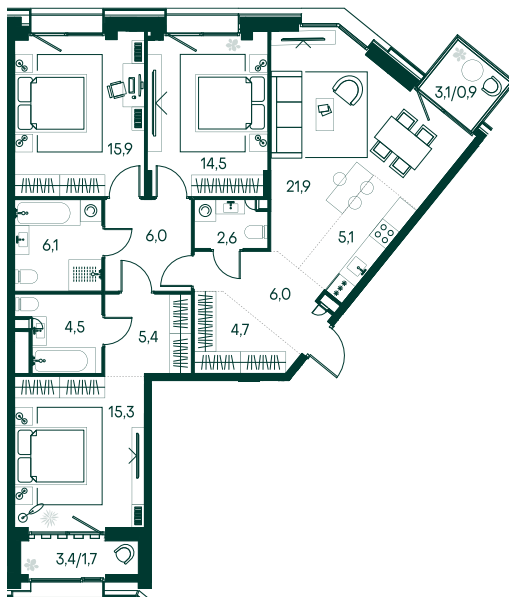

## 3-спальная № 564

Площадь	_____	110.6 м <sup>2</sup>
Квартал	_____	«Вивальди»
Корпус	_____	Строение 5
Этаж	_____	6 из 7
Срок сдачи	_____	3 кв. 2025

### ОСОБЕННОСТИ КВАРТИРЫ

Гардеробная

Большая гостиная

Мастер-спальня

### КОРПУС НА ПЛАНЕ

### ВИД ИЗ ОКНА