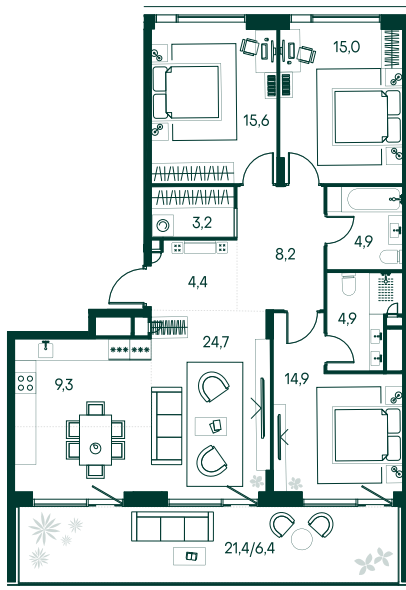

3-спальная № 540

Площадь	_____	111.5 м ²
Квартал	_____	«Вивальди»
Корпус	_____	Строение 5
Этаж	_____	7 из 7
Срок сдачи	_____	3 кв. 2025

ОСОБЕННОСТИ КВАРТИРЫ

Гардеробная

Большая гостиная

Мастер-спальня

Терраса

Большая кухня

Пентхаус

123 218 650 ₽

ОТ 725 117 ₽ В МЕСЯЦ В ИПОТЕКУ

КОРПУС НА ПЛАНЕ

ВИД ИЗ ОКНА