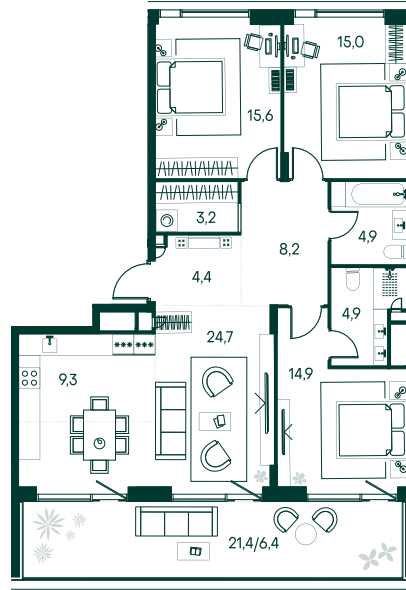

3-спальная № 540

Площадь	_____	111.5 м ²
Квартал	_____	«Вивальди»
Корпус	_____	Строение 5
Этаж	_____	7 из 7
Срок сдачи	_____	3 кв. 2025

ОСОБЕННОСТИ КВАРТИРЫ

Гардеробная

Большая гостиная

Мастер-спальня

Терраса

Большая кухня

Пентхаус

123 218 650 ₽

ОТ 628 982 ₽ В МЕСЯЦ В ИПОТЕКУ

КОРПУС НА ПЛАНЕ

ВИД ИЗ ОКНА

МОСКВА-РЕКА