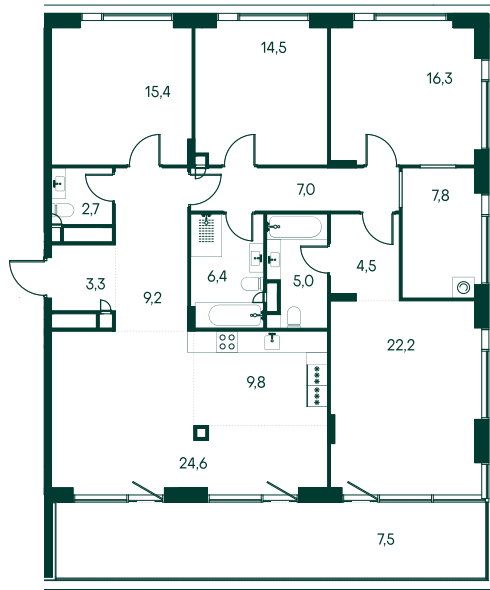

4-комнатная № 565

Площадь	156.2 м ²
Квартал	«Вивальди»
Корпус	Строение 5
Этаж	7 из 7
Срок сдачи	2 кв. 2025

120 742 600 ₽

ОСОБЕННОСТИ КВАРТИРЫ

Гардеробная

Большая гостиная

Мастер-спальня

Терраса

Большая кухня

Пентхаус

КОРПУС НА ПЛАНЕ

ВИД ИЗ ОКНА

Ю

МОСКВА-РЕКА

3