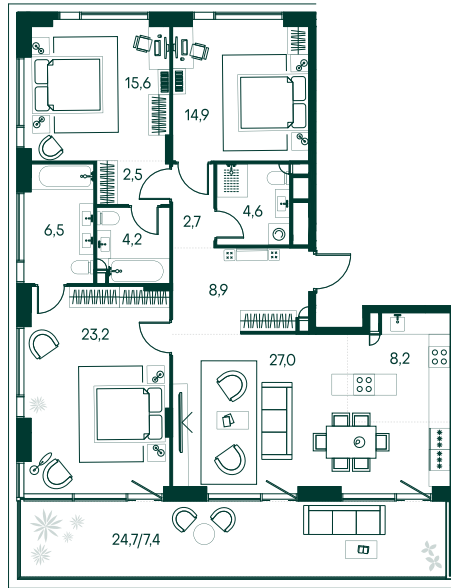

3-спальная № 541

Площадь	_____	125.7 м ²
Квартал	_____	«Вивальди»
Корпус	_____	Строение 5
Этаж	_____	7 из 7
Срок сдачи	_____	3 кв. 2025

ОСОБЕННОСТИ КВАРТИРЫ

Гардеробная

Большая гостиная

Мастер-спальня

Терраса

Большая кухня

Пентхаус

147 961 470 ₽

ОТ 755 285 ₽ В МЕСЯЦ В ИПОТЕКУ

КОРПУС НА ПЛАНЕ

ВИД ИЗ ОКНА

Ю

МОСКВА-РЕКА