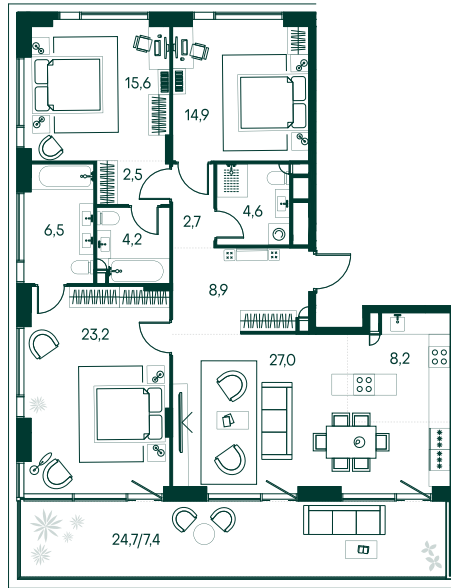

3-спальная № 541

Площадь	_____	125.7 м ²
Квартал	_____	«Вивальди»
Корпус	_____	Строение 5
Этаж	_____	7 из 7
Срок сдачи	_____	3 кв. 2025

ОСОБЕННОСТИ КВАРТИРЫ

Гардеробная

Большая гостиная

Мастер-спальня

Терраса

Большая кухня

Пентхаус

147 961 470 ₽

ОТ 870 724 ₽ В МЕСЯЦ В ИПОТЕКУ

КОРПУС НА ПЛАНЕ

ВИД ИЗ ОКНА