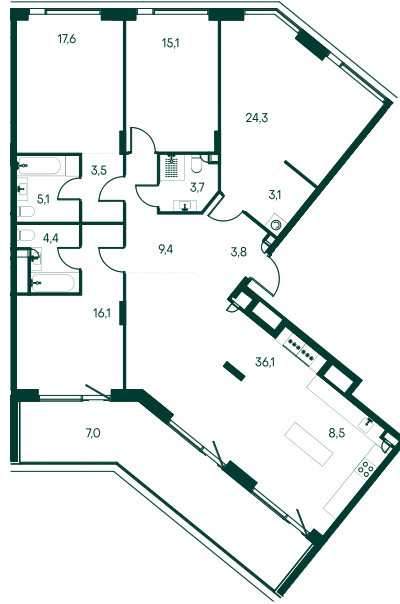

4-комнатная № 566

Площадь	157.7 м²
Квартал	«Вивальди»
Корпус	Строение 5
Этаж	7 из 7
Срок сдачи	2 кв. 2025

121 902 100 ₽

ОСОБЕННОСТИ КВАРТИРЫ

Гардеробная

Большая гостиная

Мастер-спальня

Терраса

Большая кухня

Пентхаус

КОРПУС НА ПЛАНЕ

ВИД ИЗ ОКНА