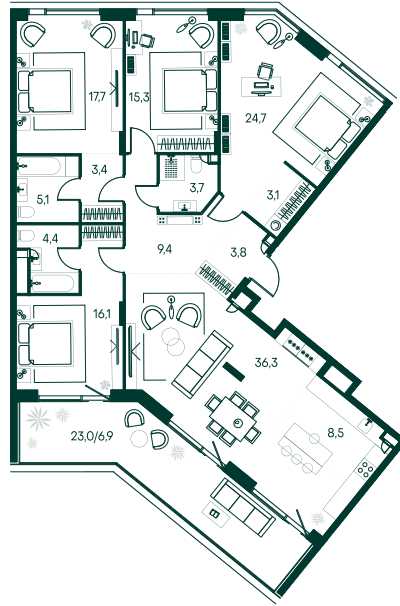

4-спальная № 566

Площадь	_____	158.4 м ²
Квартал	_____	«Вивальди»
Корпус	_____	Строение 5
Этаж	_____	7 из 7
Срок сдачи	_____	3 кв. 2025

ОСОБЕННОСТИ КВАРТИРЫ

Гардеробная

Большая гостиная

Мастер-спальня

Терраса

Большая кухня

Пентхаус

173 828 160 ₽

ОТ 887 324 ₽ В МЕСЯЦ В ИПОТЕКУ

КОРПУС НА ПЛАНЕ

ВИД ИЗ ОКНА

Ю

МОСКВА-РЕКА